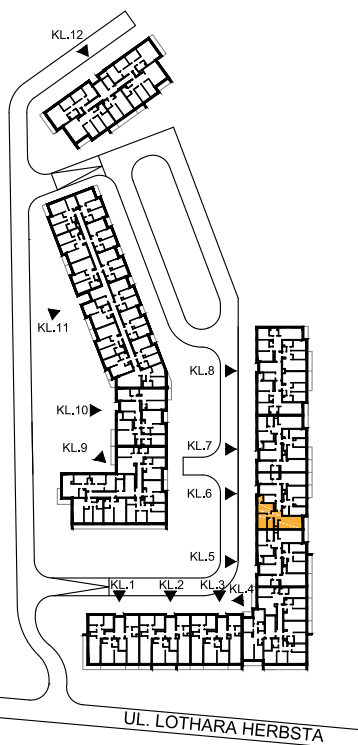

ul. Lothara Herbsta

powierzchnia użytkowa **63,79** m²

pokój dzienny z aneksem kuch.	24,06 m ²
sypialnia	12,04 m ²
sypialnia	11,16 m ²
garderoba	3,21 m ²
łazienka	5,02 m ²
wc	1,60 m ²
przedpokój	6,70 m ²
loggia	3,51 m ²