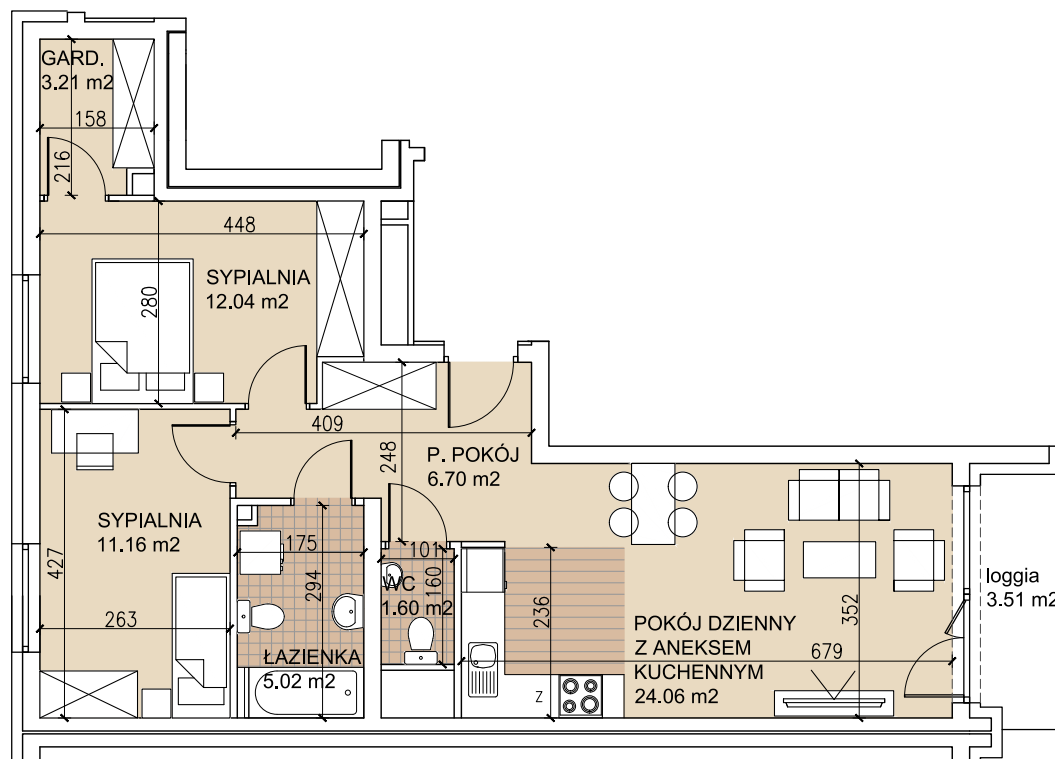

ul. Lothara Herbsta

powierzchnia użytkowa **63,79** m²

pokój dzienny z aneksem kuch.	24,06 m ²
sypialnia	12,04 m ²
sypialnia	11,16 m ²
garderoba	3,21 m ²
łazienka	5,02 m ²
wc	1,60 m ²
przedpokój	6,70 m ²
loggia	3,51 m ²