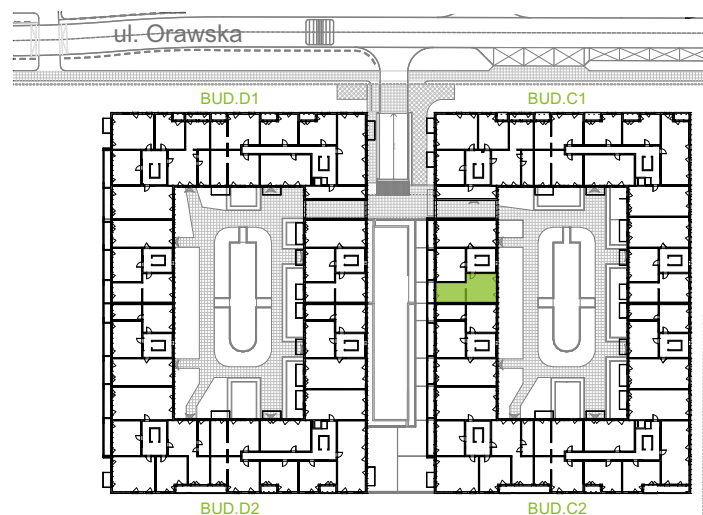

Orawska Vita.

nr C1/A/04

Powierzchnia **54,31 m²**

Piętro **1**

Aranżacja mieszkania jest przykładowa.

Powierzchnia **użytkowa**

Komunikacja	6,55 m ²
Łazienka	4,86 m ²
Salon + a.kuch.	22,18 m ²
Sypialnia	9,54 m ²
Sypialnia	11,18 m ²
Razem	54,31 m²
+Balkon	5,83 m ²

Rzut kondygnacji **Piętro 1**

U nas nigdy nie płacisz za powierzchnię pod ścianami dzielowymi.