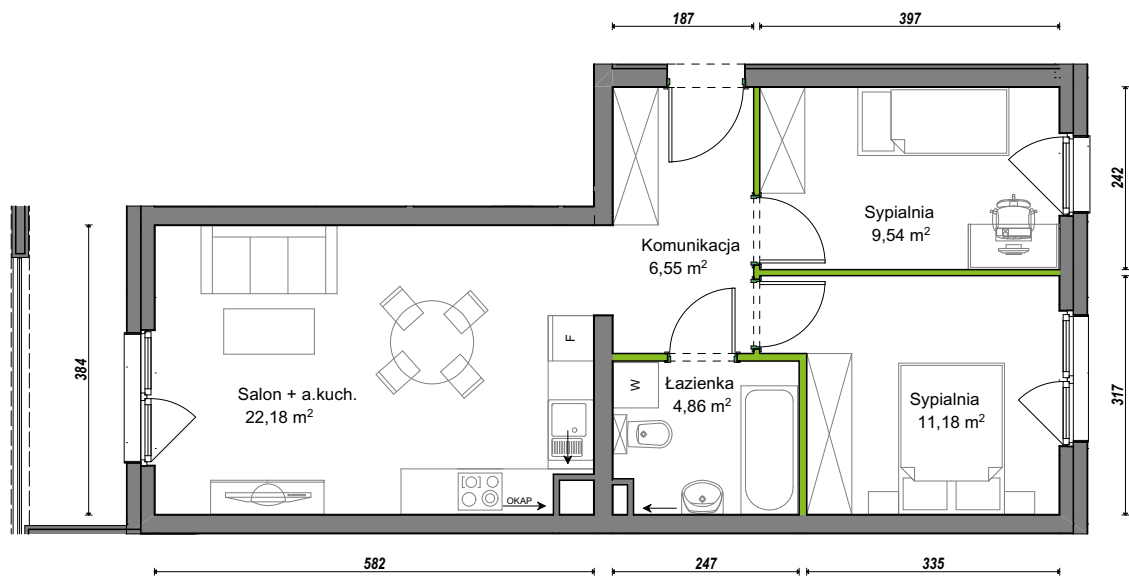

Orawska Vita.

nr C1/A/04

Powierzchnia **54,31 m²**

Piętro **1**

Aranżacja mieszkania jest przykładowa.

Powierzchnia **użytkowa**

Komunikacja	6,55 m ²
Łazienka	4,86 m ²
Salon + a.kuch.	22,18 m ²
Sypialnia	9,54 m ²
Sypialnia	11,18 m ²
Razem	54,31 m²
+Balkon	5,83 m ²

Rzut kondygnacji **Piętro 1**

U nas nigdy nie płacisz za powierzchnię pod ścianami dzielowymi.