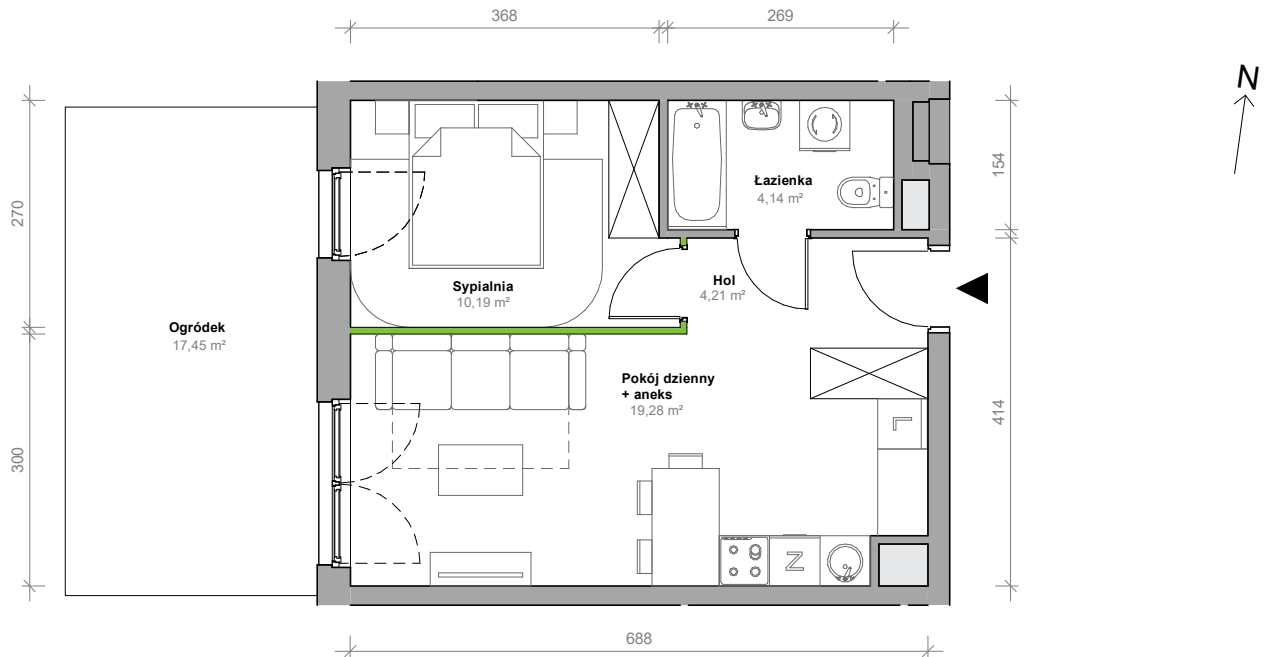

Przemyska Vita

I.O.M06

Powierzchnia **37,82 m²**

Piętro **0**

Aranżacja mieszkania jest przykładowa.

Powierzchnia **użytkowa**

nie uwzględnia powierzchni pod ścianami działowymi

Hol	4,21 m ²
Pokój dzienny + aneks	19,28 m ²
Sypialnia	10,19 m ²
Łazienka	4,14 m ²
Razem	37,82 m²
+ ogródek	17,45 m ²

Rzut kondygnacji **0**

Plan osiedla **Budynek I**

U nas nigdy nie płacisz za powierzchnię pod ścianami działowymi