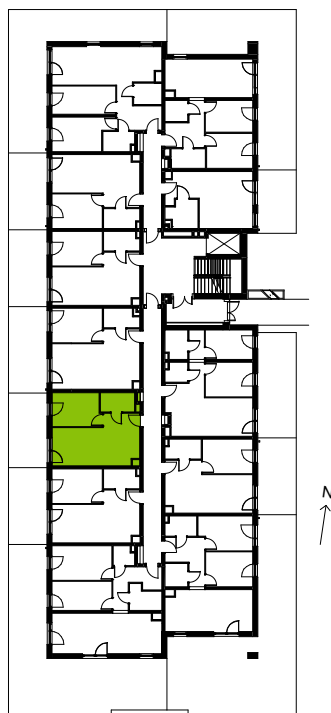

Przemyska Vita

I.O.M06

Powierzchnia **37,82 m²**

Piętro **0**

Aranżacja mieszkania jest przykładowa.

Powierzchnia **użytkowa**

nie uwzględnia powierzchni pod ścianami działowymi

Hol	4,21 m ²
Pokój dzienny + aneks	19,28 m ²
Sypialnia	10,19 m ²
Łazienka	4,14 m ²
Razem	37,82 m²
+ ogródek	17,45 m ²

Rzut kondygnacji **0**

Plan osiedla **Budynek I**

U nas nigdy nie płacisz za powierzchnię pod ścianami działowymi