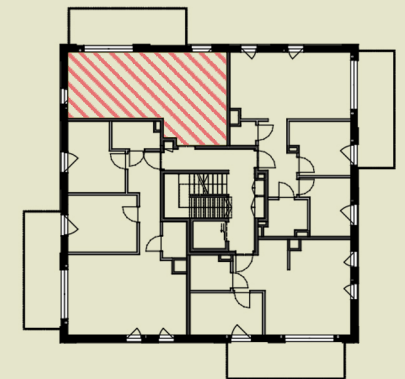

Apartamenty
przy Parku Szczytnickim

MIESZKANIE A3.M6

Powierzchnia: 41,63 m²
Pokoje: 2
Piętro: 1

1. łazienka 4,25 m²
2. pokój 10,29 m²
3. pokój dzienny + aneks 21,98 m²
4. przedpokój 5,11 m²
balkon 15,26 m²

 grzejnik

Uwaga: Niniejsza karta lokalu nie stanowi oferty w rozumieniu przepisów Kodeksu Cywilnego i ma wyłącznie charakter poglądowy, przedstawione powierzchnie podano na podstawie projektu budowlanego. Możliwe jest wystąpienie niewielkich zmian w projekcie wykonawczym.