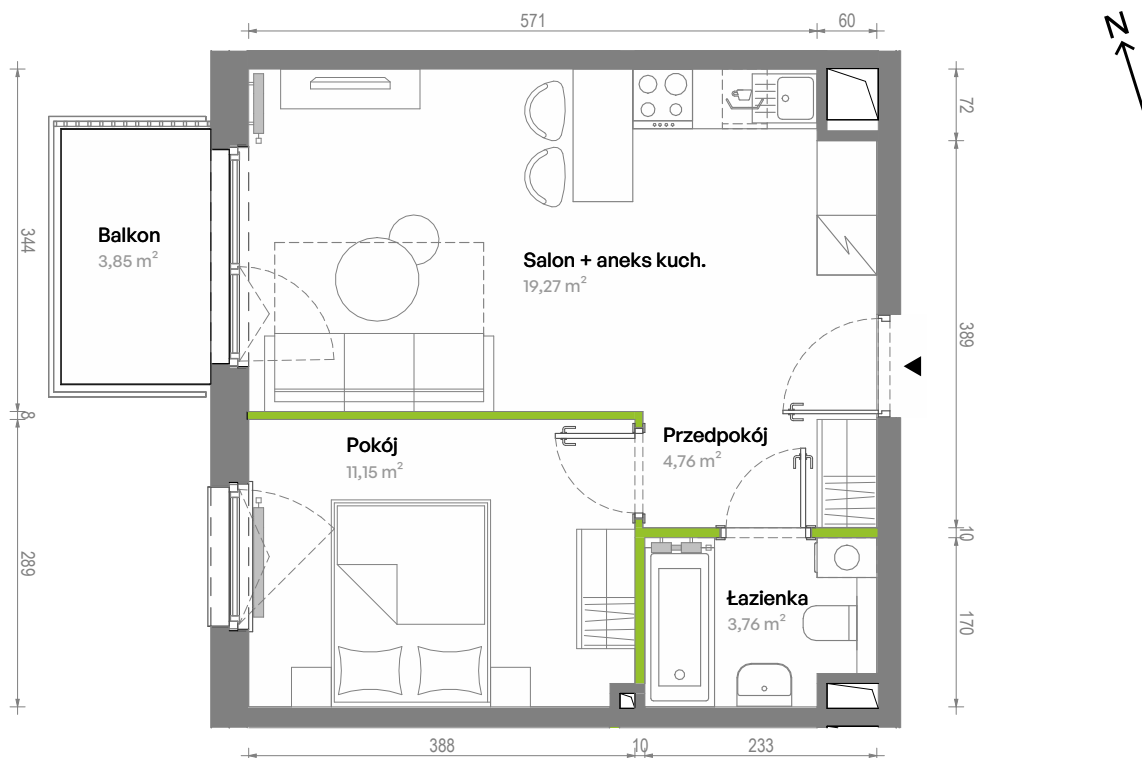

Południe Vita.

nr F2.01.13

Powierzchnia **38,94 m²**

Piętro 1

Aranżacja mieszkania jest przykładowa.
Podano orientacyjne wymiary pomieszczeń.

Powierzchnia **użytkowa**

Rzut kondygnacji **Piętro 1**

Plan osiedla **Budynek F2**

Przedpokój	4,76 m ²
Salon + aneks kuch.	19,27 m ²
Pokój	11,15 m ²
Łazienka	3,76 m ²
Razem	38,94 m²
+ Balkon	3,85 m ²

U nas nigdy nie płacisz za powierzchnię pod ścianami działowymi