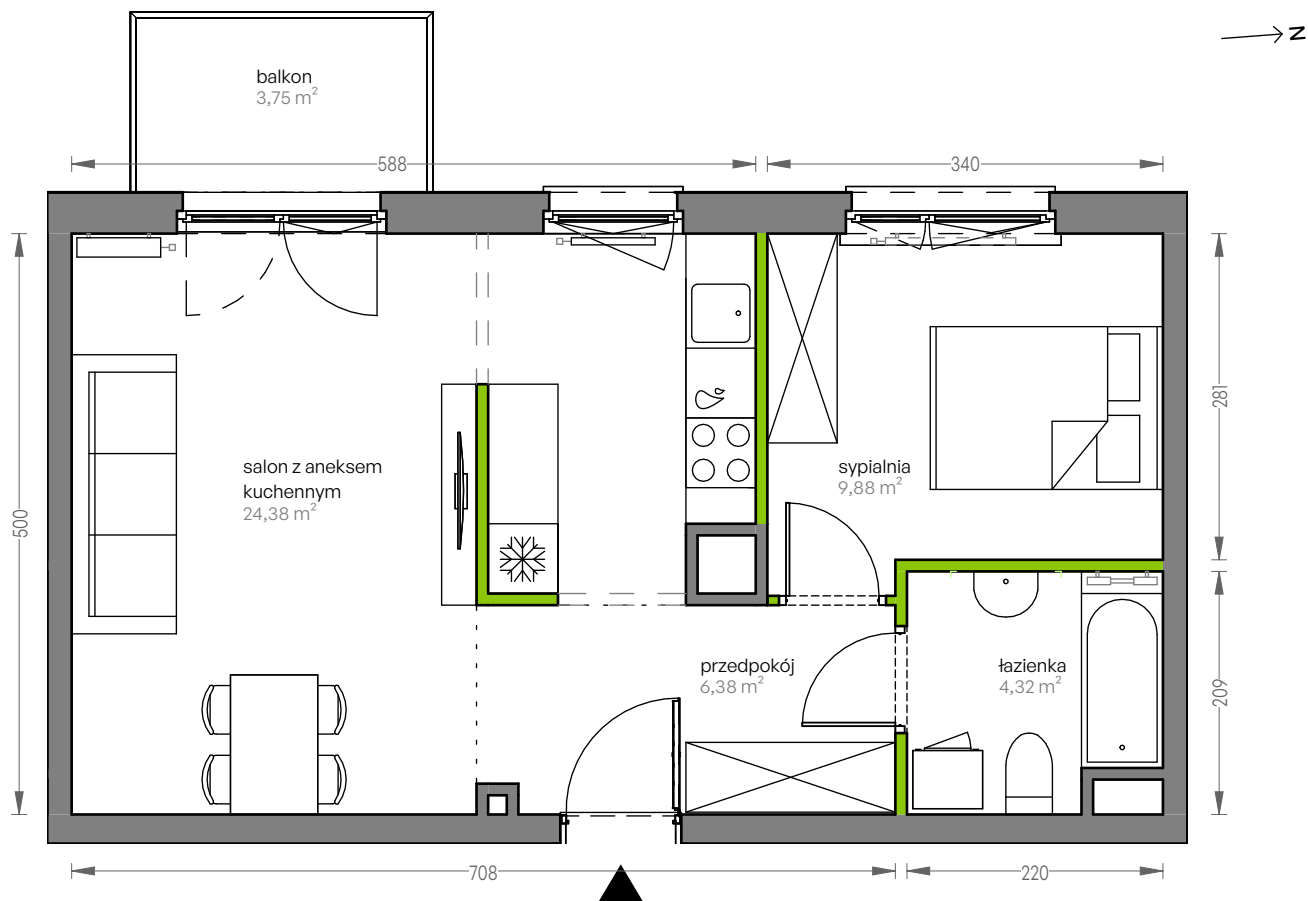

CITY VIBE.

nr F.114

Powierzchnia **44,96 m²**

Piętro 4

Aranżacja mieszkania jest przykładowa

Powierzchnia użytkowa

| | |
|------------------------------|----------------------------|
| salon z aneksem kuchennym | 24,38 m ² |
| sypialnia | 9,88 m ² |
| łazienka | 4,32 m ² |
| przedpokój | 6,38 m ² |
| Razem | 44,96 m² |
| +balkon | 3,75 m ² |

Rzut kondygnacji Piętro 4

Plan osiedla Budynek F

U nas nigdy nie płacisz za powierzchnię pod ścianami działowymi

DEVELIA

Biuro sprzedaży
Kraków, ul.Grzegórzecka 77

Tel.: 12 350 57 27
krakow@develia.pl

develia.pl