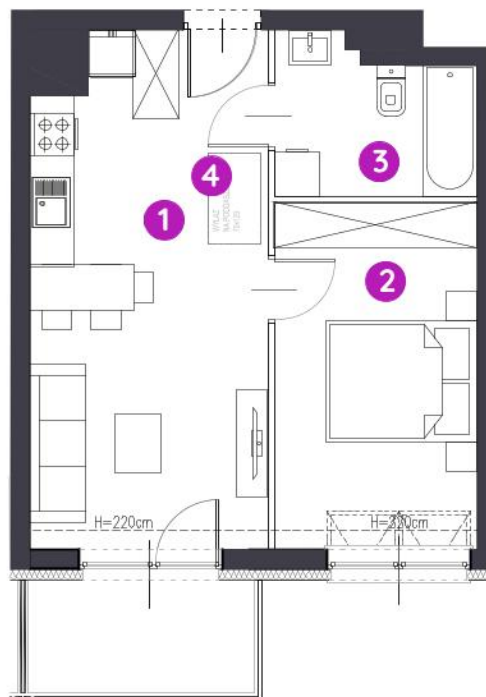

Murapol Zielony Żurawiniec

Poznań | ul. Sielawy

0 1 2 5m

Podziałka podana z tolerancją +/- 5%

Aranżacja mieszkania ma charakter poglądowy.

mieszkanie **7.A.4.05**

piętro **4**

budynek **7**

1. salon z aneksem kuch. **19,36 m²**

2. sypialnia **11,85 m²**

3. łazienka **5,05 m²**

4. korytarz **1,37 m²**

 powierzchnia ścian działowych nadających się do demontażu **1,06 m²**

metraż **38,69 m²**

balkon **4,50 m²**

Do obliczeń przyjęto 1,5 cm tynku. Do powierzchni użytkowej lokalu wlicza się powierzchnię pod ścianami działowymi, nadającymi się do demontażu.