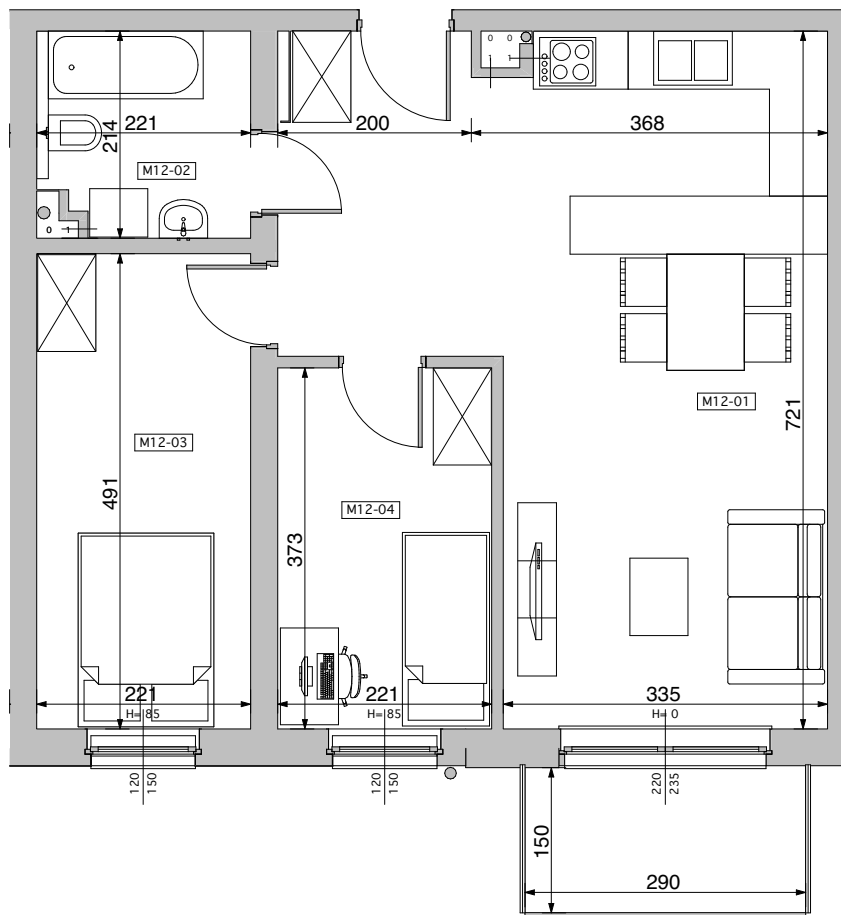

Koninko, ul. Radiowa

BLOK NR 2  
MIESZKANIE M12 - I PIĘTRO

LOKALIZACJA BUDYNKU  
NA OSIEDLU

LOKALIZACJA MIESZKANIA  
W BUDYNKU

MIESZKANIE	NR POM.	NAZWA POM.	POW. PODŁOGI [m <sup>2</sup> ]
M12			
	M12-01	pokój dzienny+aneks k.	31,66
	M12-02	łazienka	4,51
	M12-03	pokój	10,85
	M12-04	pokój	8,24
			55,26 m <sup>2</sup>