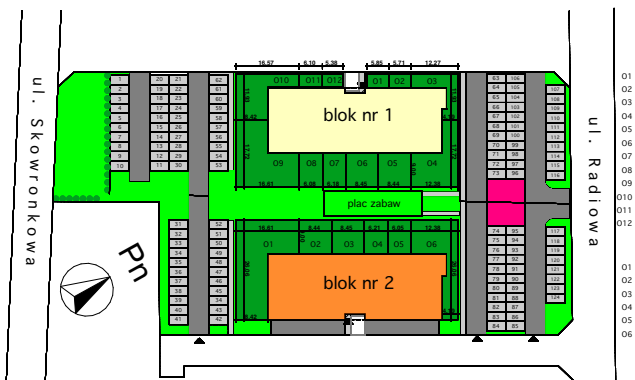

Koninko, ul. Radiowa

BLOK NR 2  
MIESZKANIE M12 - I PIĘTRO

LOKALIZACJA BUDYNKU  
NA OSIEDLU

LOKALIZACJA MIESZKANIA  
W BUDYNKU

MIESZKANIE	NR POM.	NAZWA POM.	POW. PODŁOGI [m <sup>2</sup> ]
M12			
	M12-01	pokój dzienny+aneks k.	31,66
	M12-02	łazienka	4,51
	M12-03	pokój	10,85
	M12-04	pokój	8,24
			55,26 m <sup>2</sup>