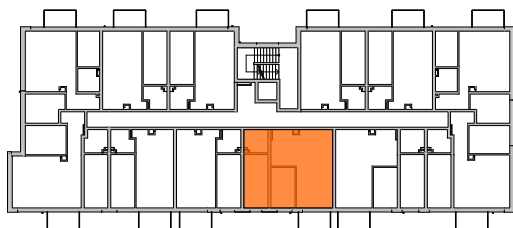

Koninko, ul. Radiowa

BLOK NR 2  
MIESZKANIE M12 - I PIĘTRO

LOKALIZACJA BUDYNKU  
NA OSIEDLU

LOKALIZACJA MIESZKANIA  
W BUDYNKU

MIESZKANIE	NR POM.	NAZWA POM.	POW. PODŁOGI [m <sup>2</sup> ]
M12			
	M12-01	pokój dzienny+aneks k.	31,66
	M12-02	łazienka	4,51
	M12-03	pokój	10,85
	M12-04	pokój	8,24
			55,26 m <sup>2</sup>