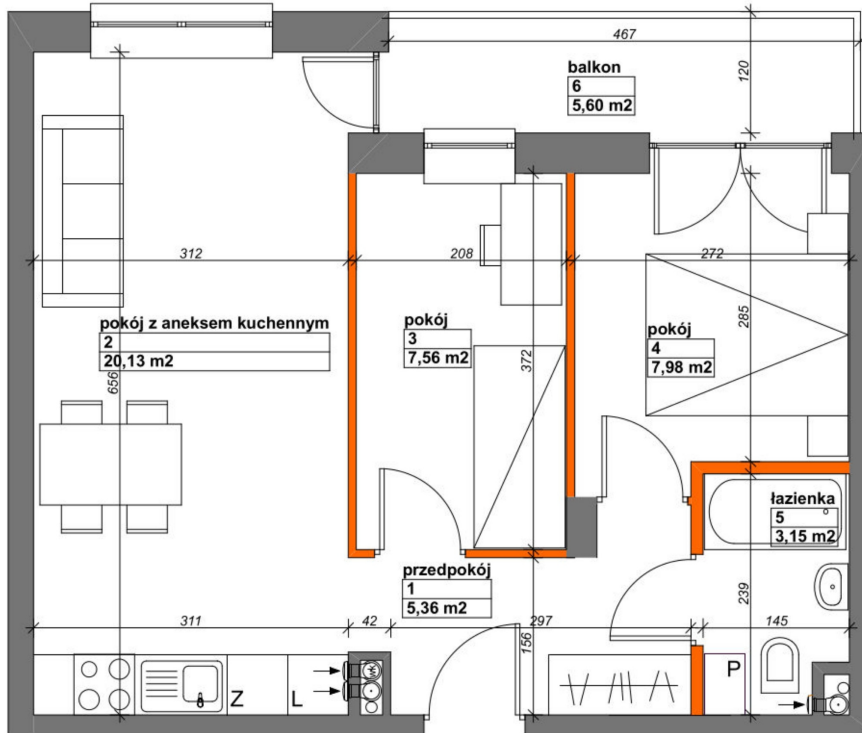

Konik Polny Budynek A mieszkanie 48

- ściany z możliwością rozbiórki
- ściany bez możliwości rozbiórki

Numer:	48
Klatka:	2
Piętro:	Piętro II
Metraż:	44,18 m ²
Pokoje:	3
Cena brutto / m ² :	12 200 zł
Cena brutto:	538 996 zł