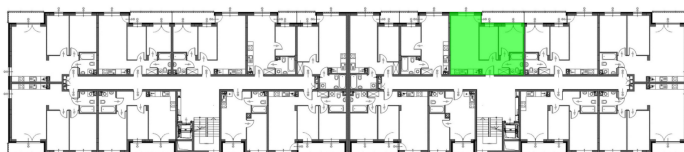

Konik Polny Budynek A mieszkanie 48

- ściany z możliwością rozbiórki
- ściany bez możliwości rozbiórki

Numer:	48
Klatka:	2
Piętro:	Piętro II
Metraż:	44,18 m ²
Pokoje:	3
Cena brutto / m ² :	12 200 zł
Cena brutto:	538 996 zł