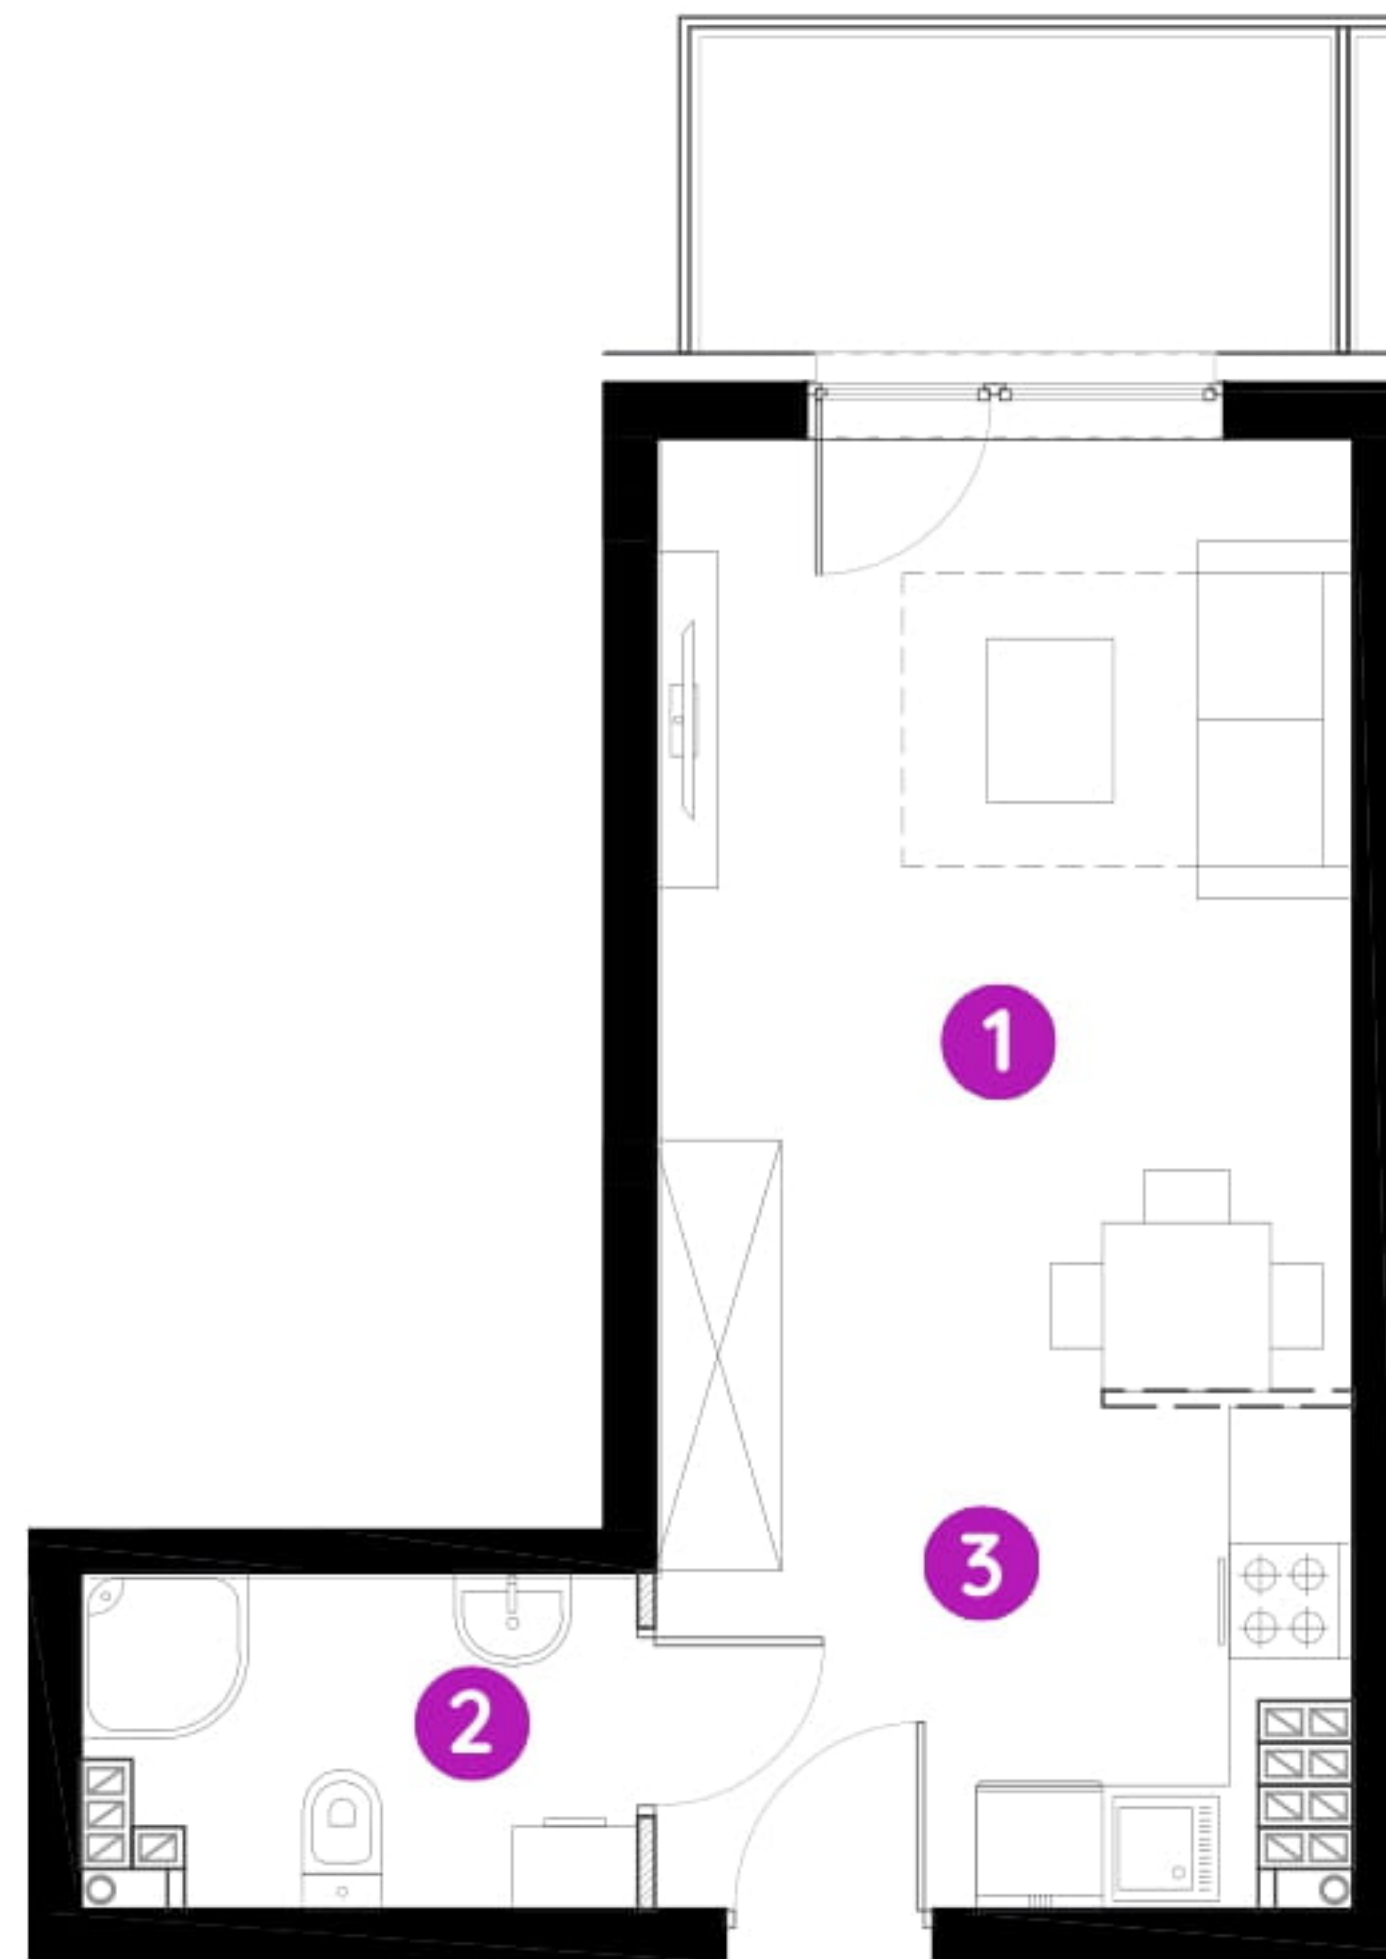

# Murapol Osiedle Akademickie

Bydgoszcz | ul. Akademicka

mieszkanie **8.A.3.01**

piętro **trzecie**

budynek **8**

1. salon **16,21 m<sup>2</sup>**

2. łazienka **3,82 m<sup>2</sup>**

3. przedpokój z aneksem kuch. **6,23 m<sup>2</sup>**

 powierzchnia ścian działowych nadających się do demontażu **0,18 m<sup>2</sup>**

metraż **26,44 m<sup>2</sup>**

balkon **4,50 m<sup>2</sup>**

0 1 2 5m

Podziałka podana z tolerancją +/- 5%

Aranżacja mieszkania ma charakter poglądowy.