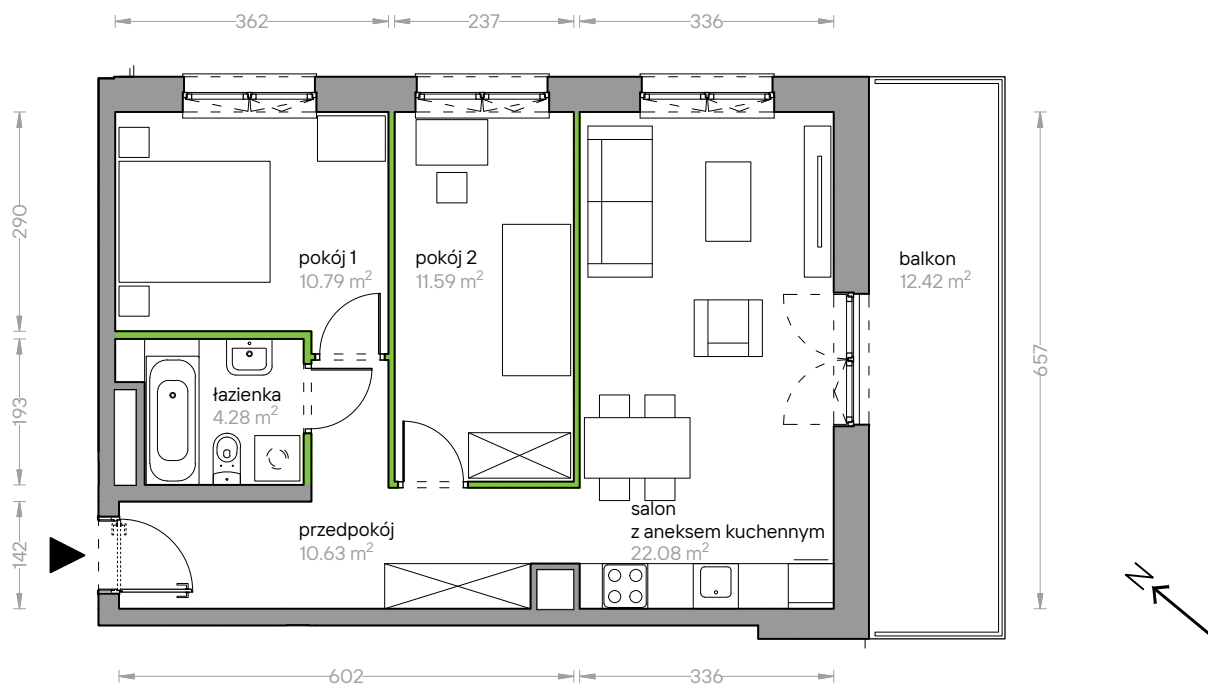

Bochenka Vita

nr I/F/09

Powierzchnia **59,37 m²**

Piętro 1

Aranżacja mieszkania jest przykładowa

Powierzchnia **użytkowa**

Rzut kondygnacji **Piętro 1**

Plan inwestycji

salon z aneksem kuchennym	22,08 m ²
pokój 1	10,79 m ²
pokój 2	11,59 m ²
łazienka	4,28 m ²
przedpokój	10,63 m ²
Razem	59,37 m²
+balkon	12,42 m ²

u nas nie płacisz za powierzchnię pod ścianami działowymi