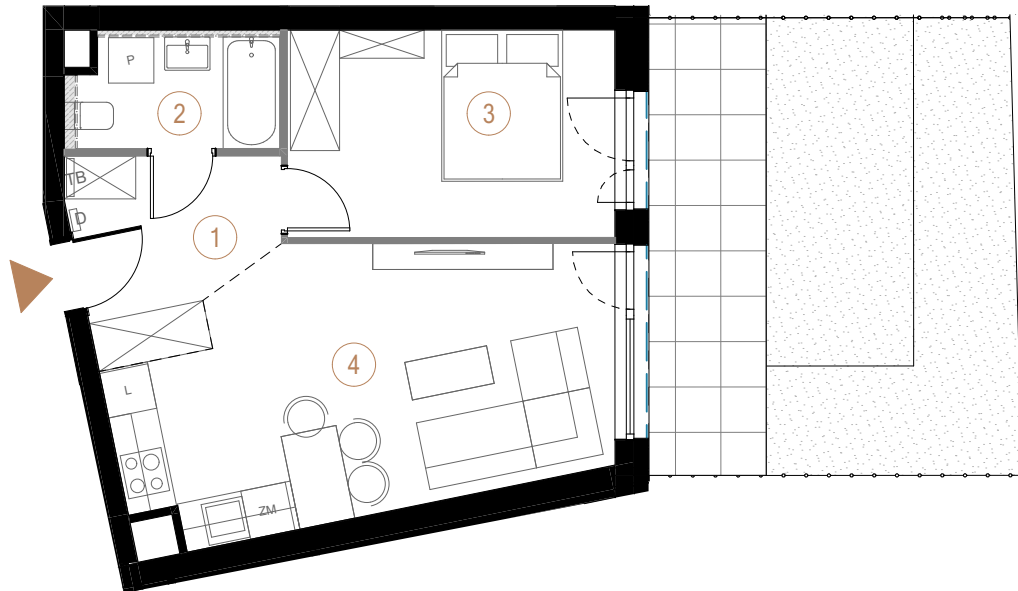

budynek
C

piętro
0

powierzchnia
mieszkania
43,28 m²

liczba
pokoi
2

■ Ściany działowe ■ Ściany nośne

1	przedpokój	6,14
2	łazienka	4,20
3	pokój	11,88
4	salon + aneks kuchenny	21,06
		43,28 m ²

ogródek 29,83