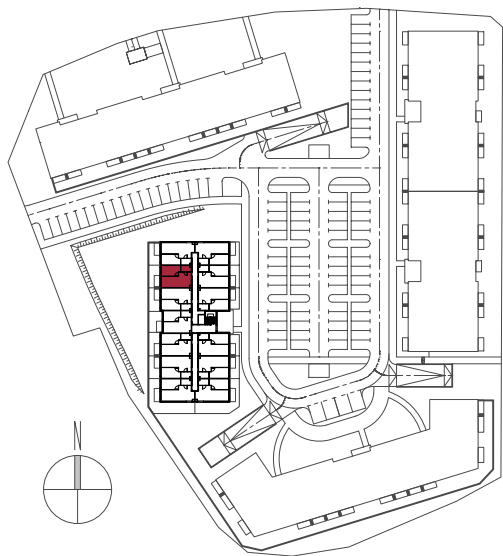

## NOWE KOWALE PLUS

### MIESZKANIE I18 - PIĘTRO I

Inwestycja:	Nowe Kowale Plus
Klatka:	1
Numer mieszkania	18
Powierzchnia użytkowa:	44.02 m <sup>2</sup>
Liczba pokoi:	2