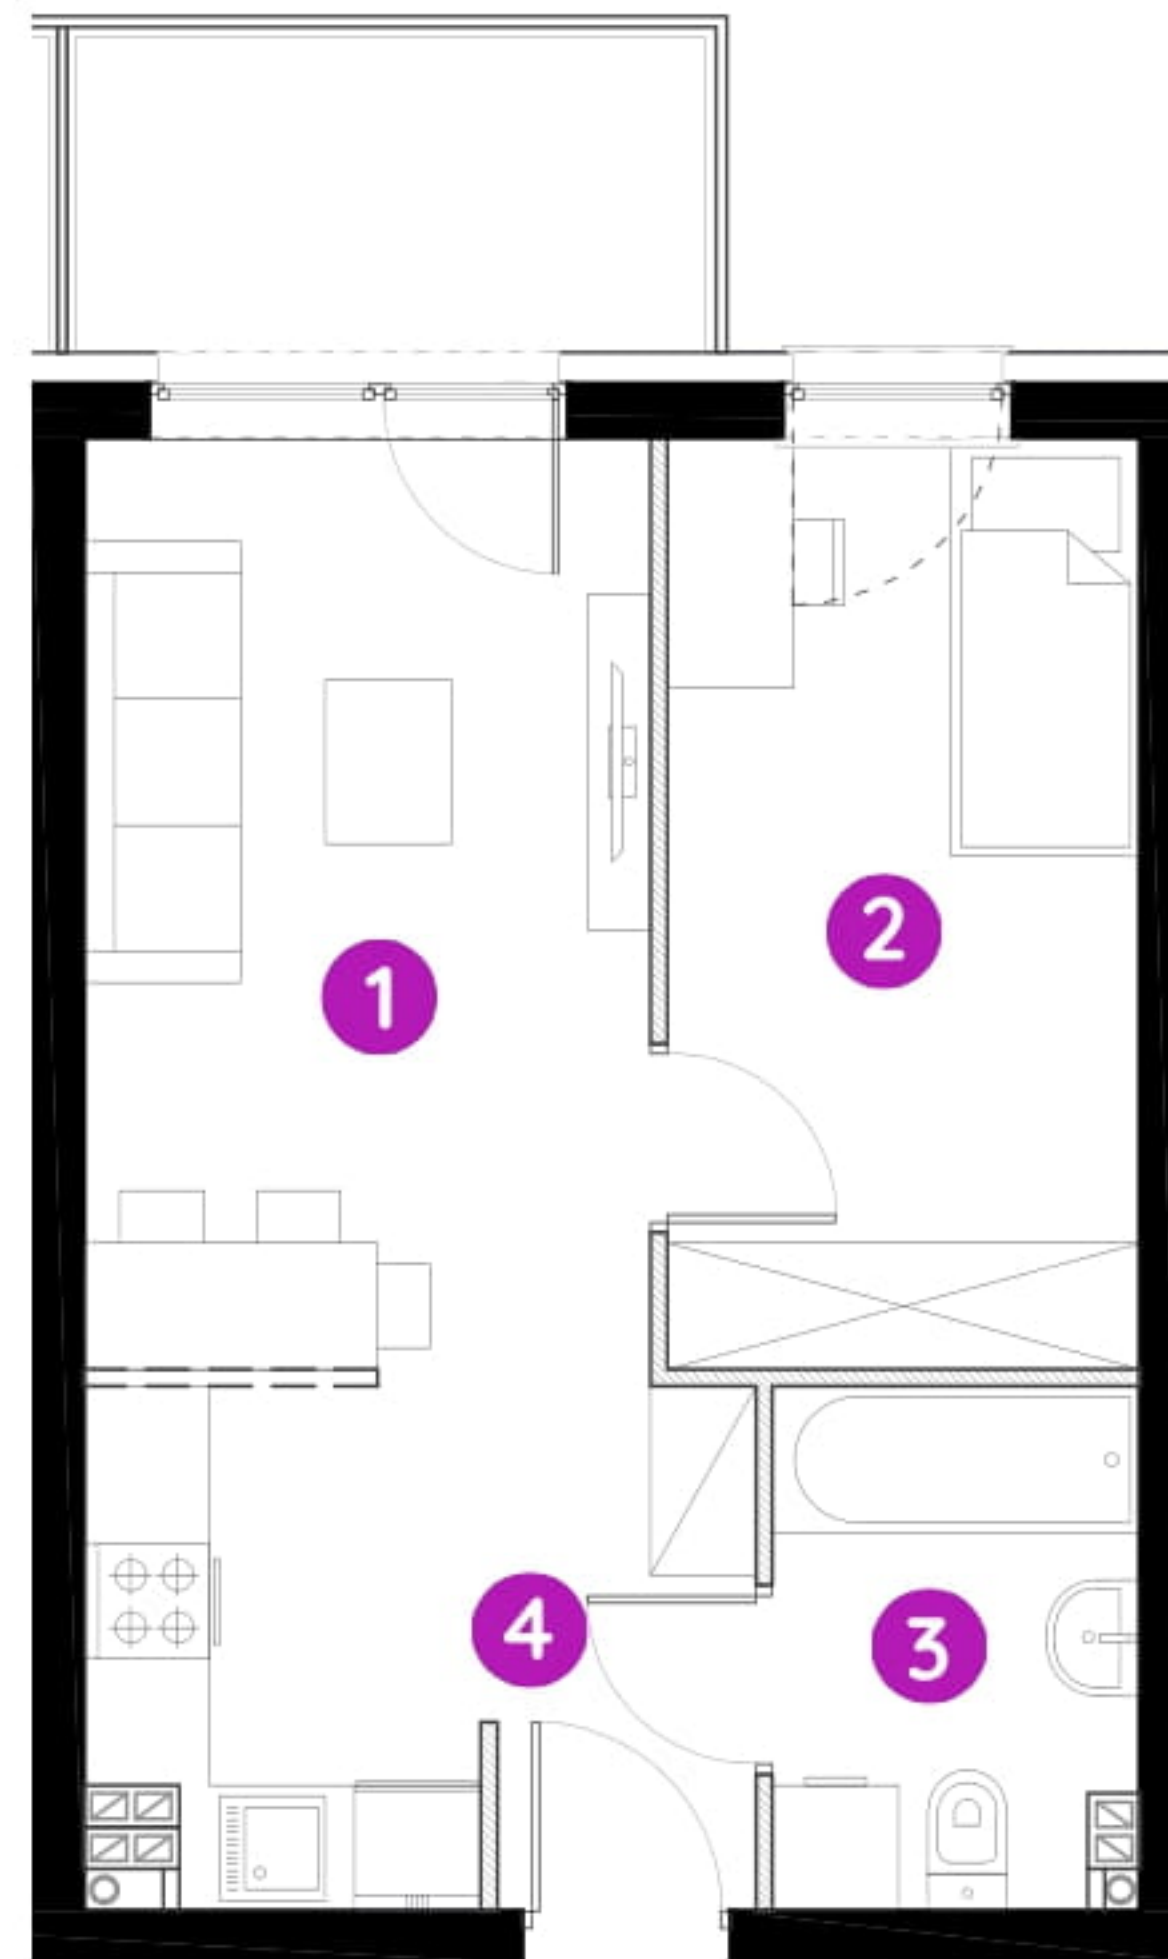

Murapol Osiedle Akademickie

Bydgoszcz | ul. Akademicka

mieszkanie **8.A.1.04**

piętro pierwsze

budynek 8

1. salon z aneksem kuch. 17,18 m²

2. sypialnia 9,79 m²

3. łazienka 4,11 m²

4. przedpokój 2,34 m²

 powierzchnia ścian działowych nadających się do demontażu 1,11 m²

metraż **34,53 m²**

balkon 4,50 m²

0 1 2 5m

Podziałka podana z tolerancją +/- 5%

Aranżacja mieszkania ma charakter poglądowy.