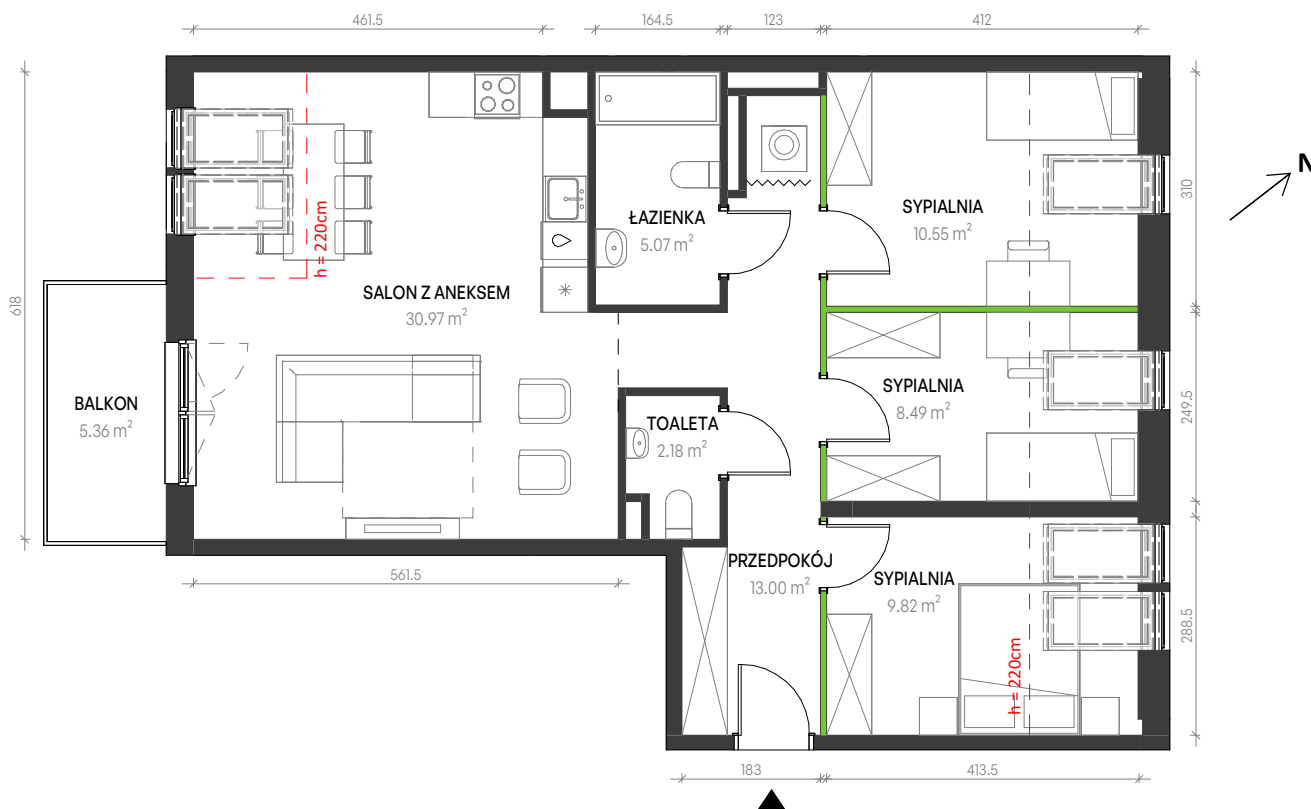

## nr A-A-20

Powierzchnia **80,08 m<sup>2</sup>**

Piętro **3**

Aranżacja mieszkania jest przykładowa

### Powierzchnia **użytkowa**

PRZEDPOKÓJ	13.00 m <sup>2</sup>
SYPIALNIA	9.82 m <sup>2</sup>
SYPIALNIA	8.49 m <sup>2</sup>
SYPIALNIA	10.55 m <sup>2</sup>
SALON Z ANEKSEM	30.97 m <sup>2</sup>
ŁAZIENKA	5.07 m <sup>2</sup>
TOALETA	2.18 m <sup>2</sup>
Razem	80.08 m <sup>2</sup>

BALKON 5.36 m<sup>2</sup>

U nas nigdy nie płacisz za powierzchnię pod ścianami działowymi