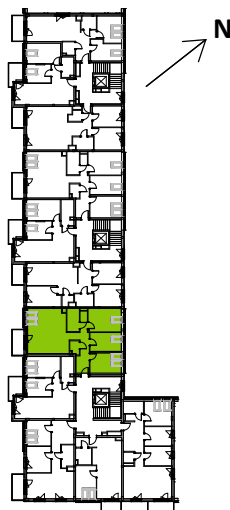

Rzut kondygnacji **Piętro 3**