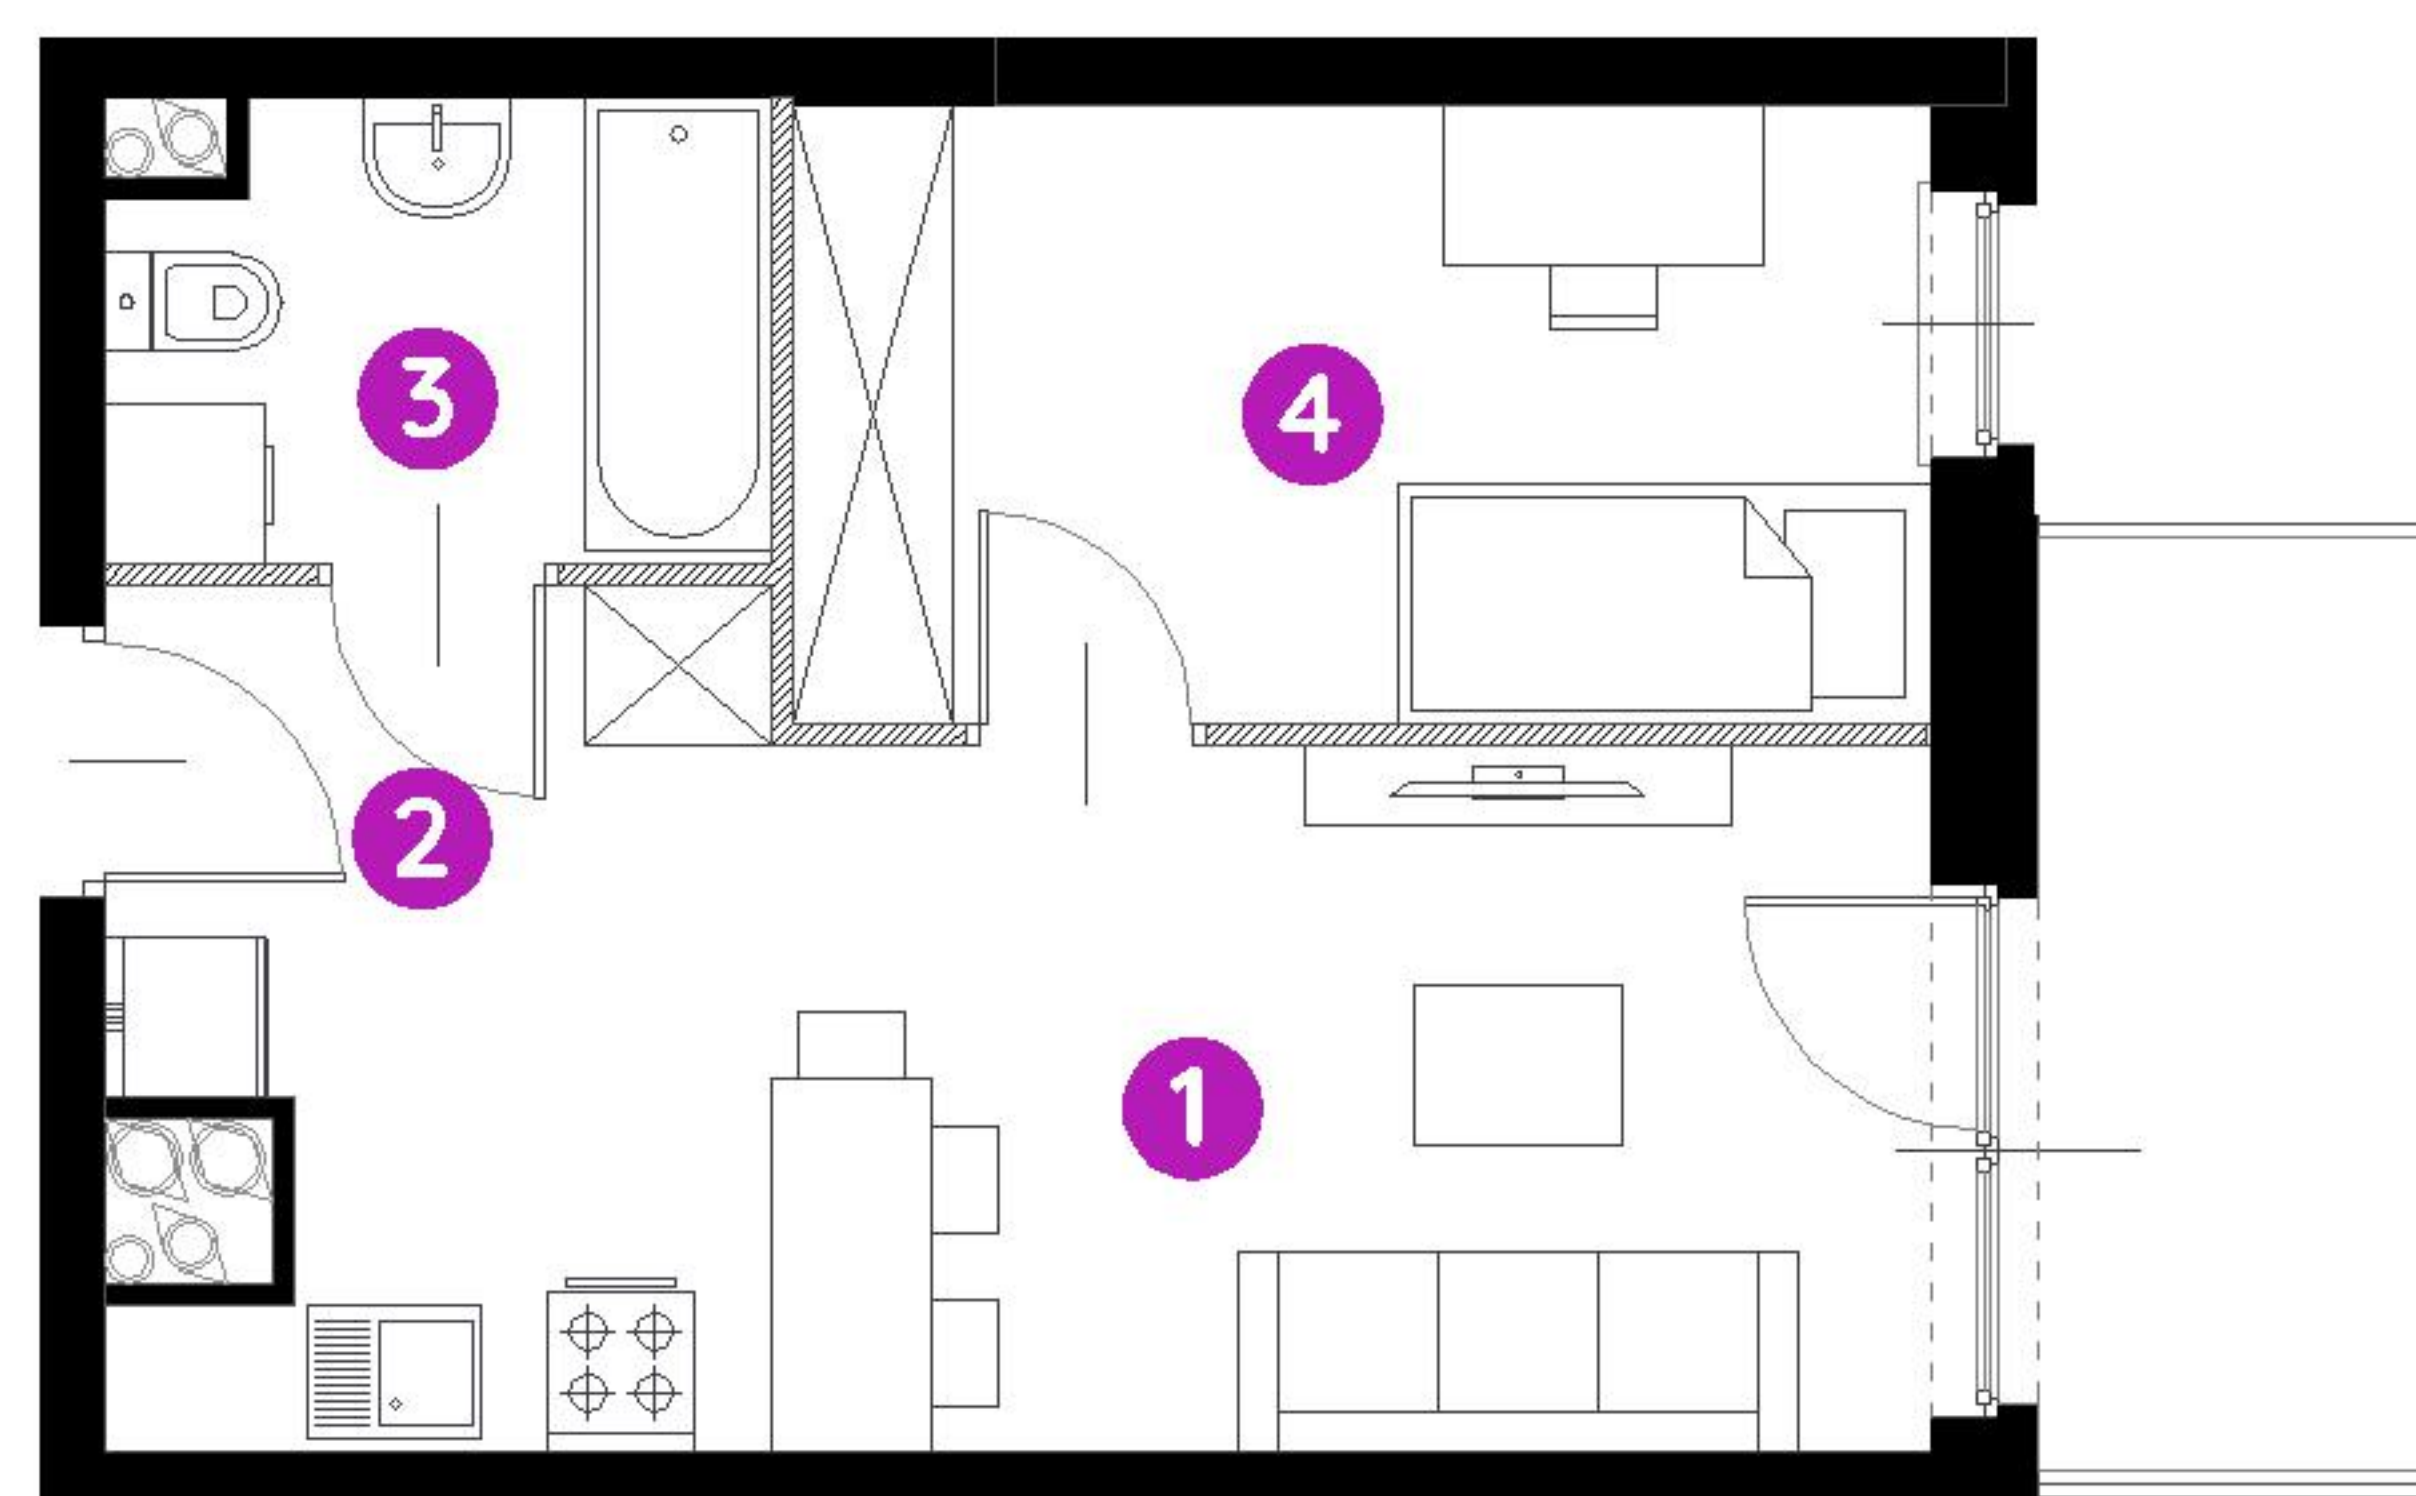

Murapol Matecznia

Kraków | ul. Rydlówka

mieszkanie **3.A.4.03**

piętro **4**

budynek **3**

1. salon z aneksem kuch. **16,23 m²**

2. przedpokój **2,54 m²**

3. łazienka **4,00 m²**

4. sypialnia **9,71 m²**

metraż **32,48 m²**

balkon **5,25 m²**

0 1 2 5m

Podziałka podana z tolerancją +/- 5%

Aranżacja mieszkania ma charakter poglądowy.

Biuro Sprzedaży: Kraków, ul. Rydlówka 37 - T: 506 371 434 / 514 601 742, M: krakow@murapol.pl. Centrala: Bielsko-Biała, ul. Dworkowa 4, T: 33 819 33 33, M: sekretariat@murapol.pl, murapol.pl

UWAGA: Powierzchnia liczona wg PN-ISO 9836:2022-07. Na etapie projektu wykonawczego i realizacji obiektu mogą wystąpić korekty w powierzchni lokali i układzie ścian, powierzchnia liczona w stanie wykończonym.