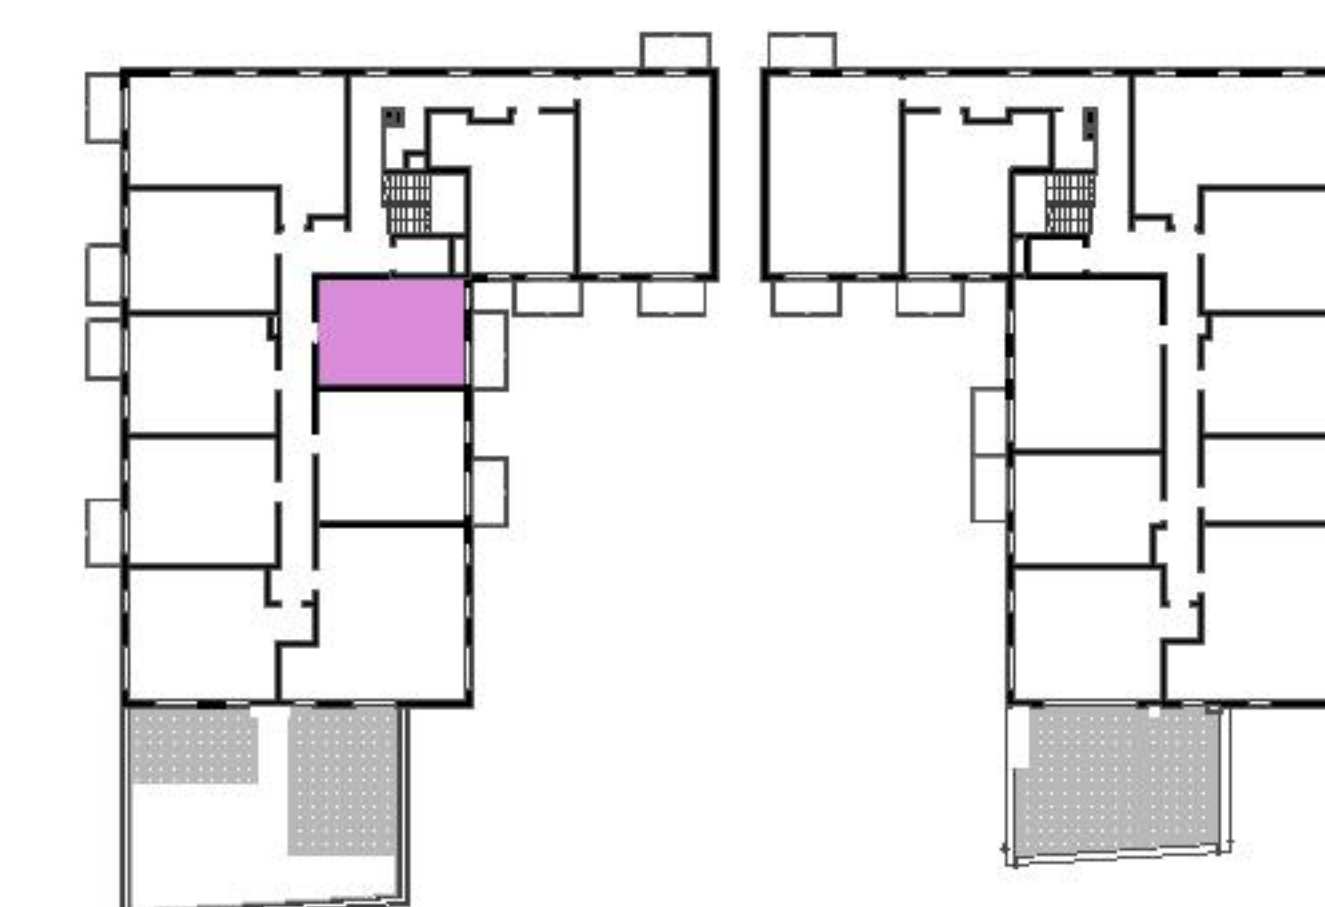

Murapol Matecznia

Kraków | ul. Rydlówka

mieszkanie **3.A.4.03**

piętro **4**

budynek **3**

1. salon z aneksem kuch. **16,23 m²**

2. przedpokój **2,54 m²**

3. łazienka **4,00 m²**

4. sypialnia **9,71 m²**

metraż **32,48 m²**

balkon **5,25 m²**

0 1 2 5m

Podziałka podana z tolerancją +/- 5%

Aranżacja mieszkania ma charakter poglądowy.

Biuro Sprzedaży: Kraków, ul. Rydlówka 37 - T: 506 371 434 / 514 601 742, M: krakow@murapol.pl. Centrala: Bielsko-Biała, ul. Dworkowa 4, T: 33 819 33 33, M: sekretariat@murapol.pl, murapol.pl

UWAGA: Powierzchnia liczona wg PN-ISO 9836:2022-07. Na etapie projektu wykonawczego i realizacji obiektu mogą wystąpić korekty w powierzchni lokali i układzie ścian, powierzchnia liczona w stanie wykończonym.