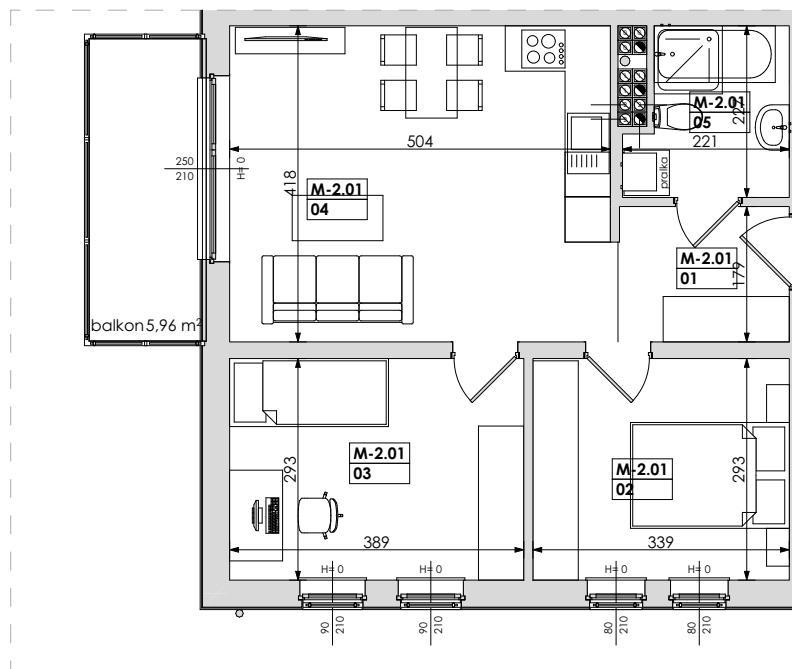

Mieszkanie nr	Nr pom.	Nazwa pomieszczenia	Powierzchnia	Wys.
M-2.01	01	korytarz	4,04	250
	02	pokój	9,93	250
	03	pokój	11,40	250
	04	pokój dz.+aneks k.	21,18	250
	05	łazienka	4,40	250
			50,95 m²	

Powyższe rysunki mają charakter poglądowy. Zastrzegamy sobie prawo do wprowadzenia zmian.

powierzchnia mieszkania 50,95 m²