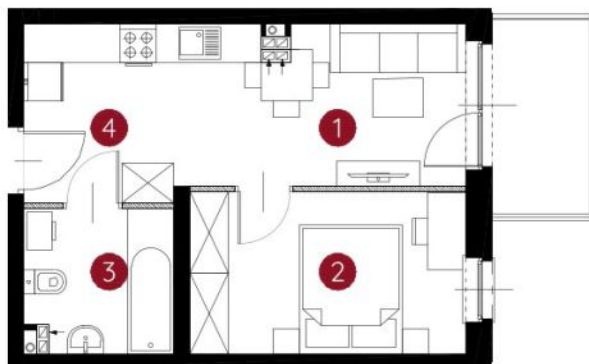

lokal 3.B.1.02

32,72 m²

piętro 1

budynek 3

Murapol Helio

Toruń, ul. Heweliusza

0 1 2 5m

Podziałka podana z tolerancją +/- 5%

1. salon z aneksem kuchennym	14,27 m ²
2. sypialnia	10,54 m ²
3. łazienka	4,92 m ²
4. przedpokój	2,99 m ²
metraż	32,72 m²

Schemat kondygnacji