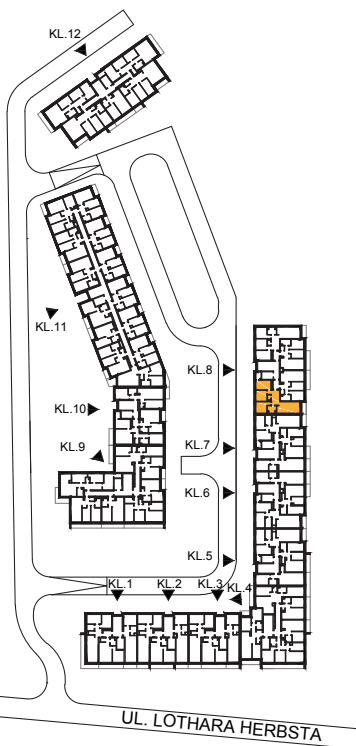

ul. Lothara Herbsta

powierzchnia użytkowa **75,69 m²**

| | |
|-------------------------------|----------------------|
| pokój dzienny z aneksem kuch. | 22,02 m ² |
| sypialnia | 12,07 m ² |
| sypialnia | 11,86 m ² |
| sypialnia | 10,14 m ² |
| garderoba | 3,13 m ² |
| łazienka | 4,92 m ² |
| wc | 1,46 m ² |
| przedpokój | 10,09 m ² |
| loggia | 3,25 m ² |