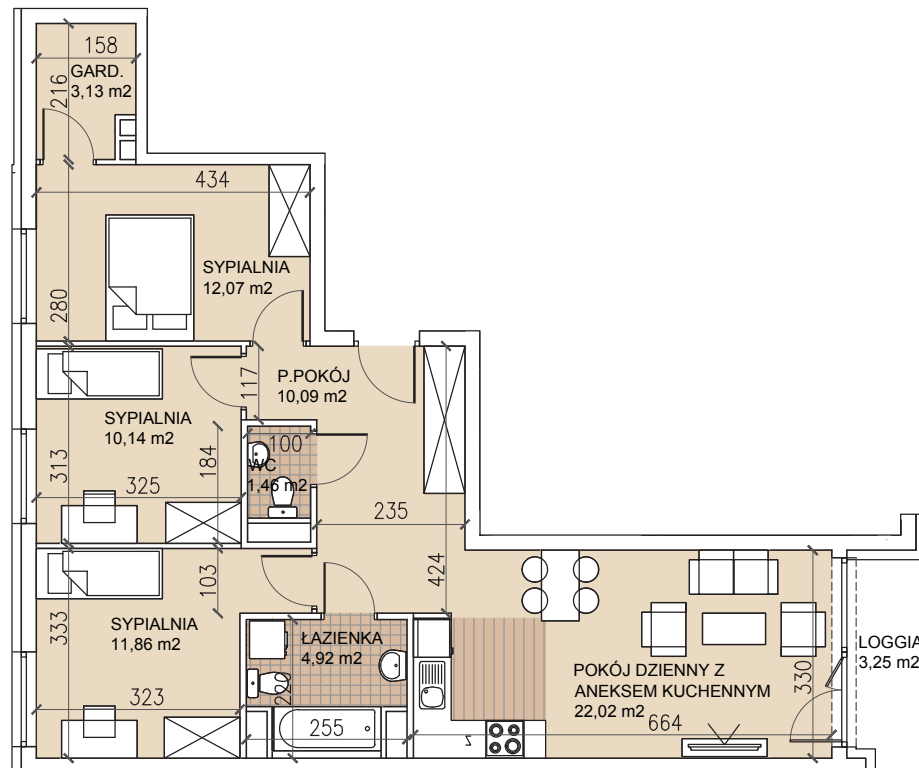

ul. Lothara Herbsta

powierzchnia użytkowa **75,69 m²**

| | |
|-------------------------------|----------------------|
| pokój dzienny z aneksem kuch. | 22,02 m ² |
| sypialnia | 12,07 m ² |
| sypialnia | 11,86 m ² |
| sypialnia | 10,14 m ² |
| garderoba | 3,13 m ² |
| łazienka | 4,92 m ² |
| wc | 1,46 m ² |
| przedpokój | 10,09 m ² |
| loggia | 3,25 m ² |