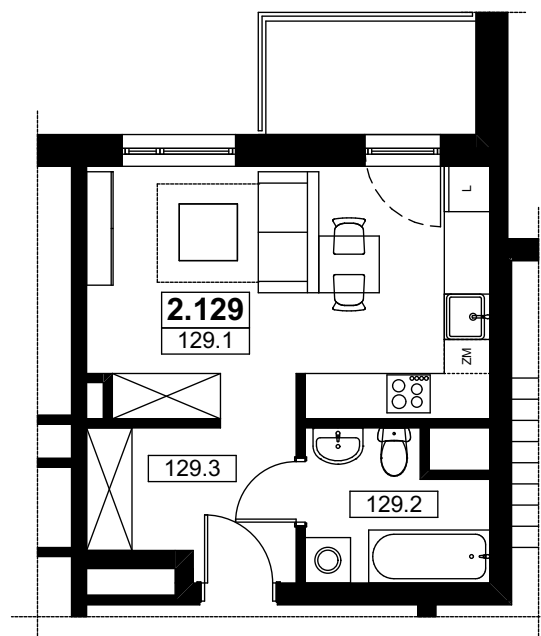

mieszkanie nr : 2.129

7 piętro

kl.2

ŁÓDŹ, UL. WÓLCZAŃSKA 158/160/162

### Powierzchnia mieszkania:

**LOKAL MIESZKALNY 2.129** 26,73m<sup>2</sup>

129.1.POKÓJ Z ANEKSEM KUCHENNYM 17,46m<sup>2</sup>

129.2.ŁAZIENKA 4,29m<sup>2</sup>

129.3.PRZEDPOKÓJ 4,98m<sup>2</sup>

BALKON 4,17m<sup>2</sup>

### Lokalizacja mieszkania

*UWAGA: Zasady pomiaru powierzchni użytkowej wynikają z normy PN-ISO 9836-1997, a wymiary podane są z tynkami wewnętrznymi. Niniejsze materiały nie stanowią oferty w rozumieniu Kodeksu cywilnego, a przedstawione w nich informacje mają wyłącznie charakter poglądowy i mogą ulec zmianie. Wyposażenie przedstawione na rysunku ma charakter informacyjny i przykładowy. Ściany zaznaczone linią przerywaną mogą zostać wykonane za dodatkową opłatą na życzenie klienta.*