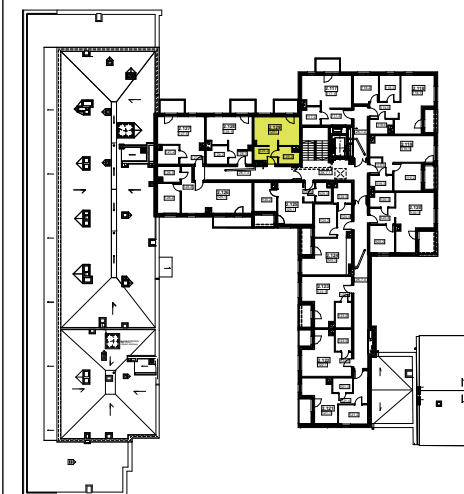

mieszkanie nr : 2.129

7 piętro

kl.2

ŁÓDŹ, UL. WÓLCZAŃSKA 158/160/162

### Powierzchnia mieszkania:

**LOKAL MIESZKALNY 2.129** 26,73m<sup>2</sup>

129.1.POKÓJ Z ANEKSEM KUCHENNYM 17,46m<sup>2</sup>

129.2.ŁAZIENKA 4,29m<sup>2</sup>

129.3.PRZEDPOKÓJ 4,98m<sup>2</sup>

BALKON 4,17m<sup>2</sup>

### Lokalizacja mieszkania

*UWAGA: Zasady pomiaru powierzchni użytkowej wynikają z normy PN-ISO 9836-1997, a wymiary podane są z tynkami wewnętrznymi. Niniejsze materiały nie stanowią oferty w rozumieniu Kodeksu cywilnego, a przedstawione w nich informacje mają wyłącznie charakter poglądowy i mogą ulec zmianie. Wyposażenie przedstawione na rysunku ma charakter informacyjny i przykładowy. Ściany zaznaczone linią przerywaną mogą zostać wykonane za dodatkową opłatą na życzenie klienta.*