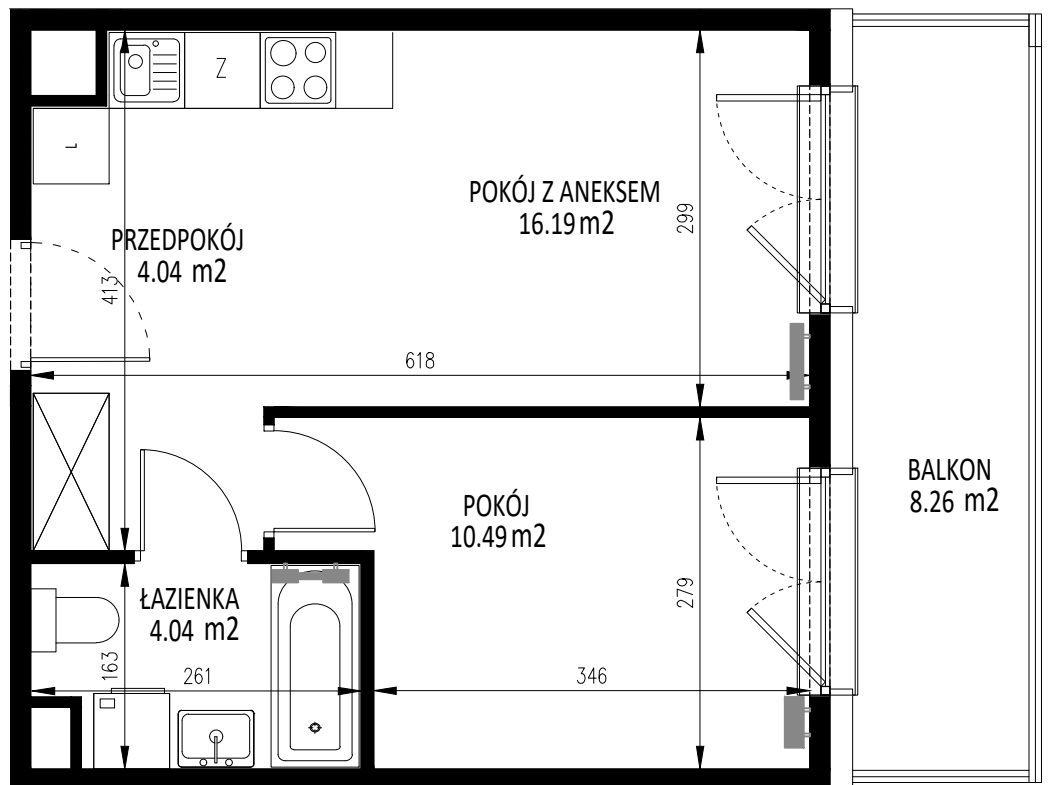

Nr mieszkania	Klatka	Piętro	Liczba pokoi	Powierzchnia [m <sup>2</sup> ]	Powierzchnia balkonu[m <sup>2</sup> ]
152	6	5 piętro	2	34,76	8,26

LOKALIZACJA W BUDYNKU

Ostateczna powierzchnia lokali zostanie określona na podstawie pomiaru powykonawczego.  
Załączony rzut należy traktować poglądowo, jest on prezentowany w celu przedstawienia rozkładu funkcjonalnego pomieszczeń w obrębie lokalu.  
Powierzchnię podano dla budynku w stanie wykończonym, na poziomie podłogi.  
Do powierzchni kondygnacji nie są wliczane szachty instalacyjne wraz z ich obudową i wykończeniem oraz ścianki działowe.