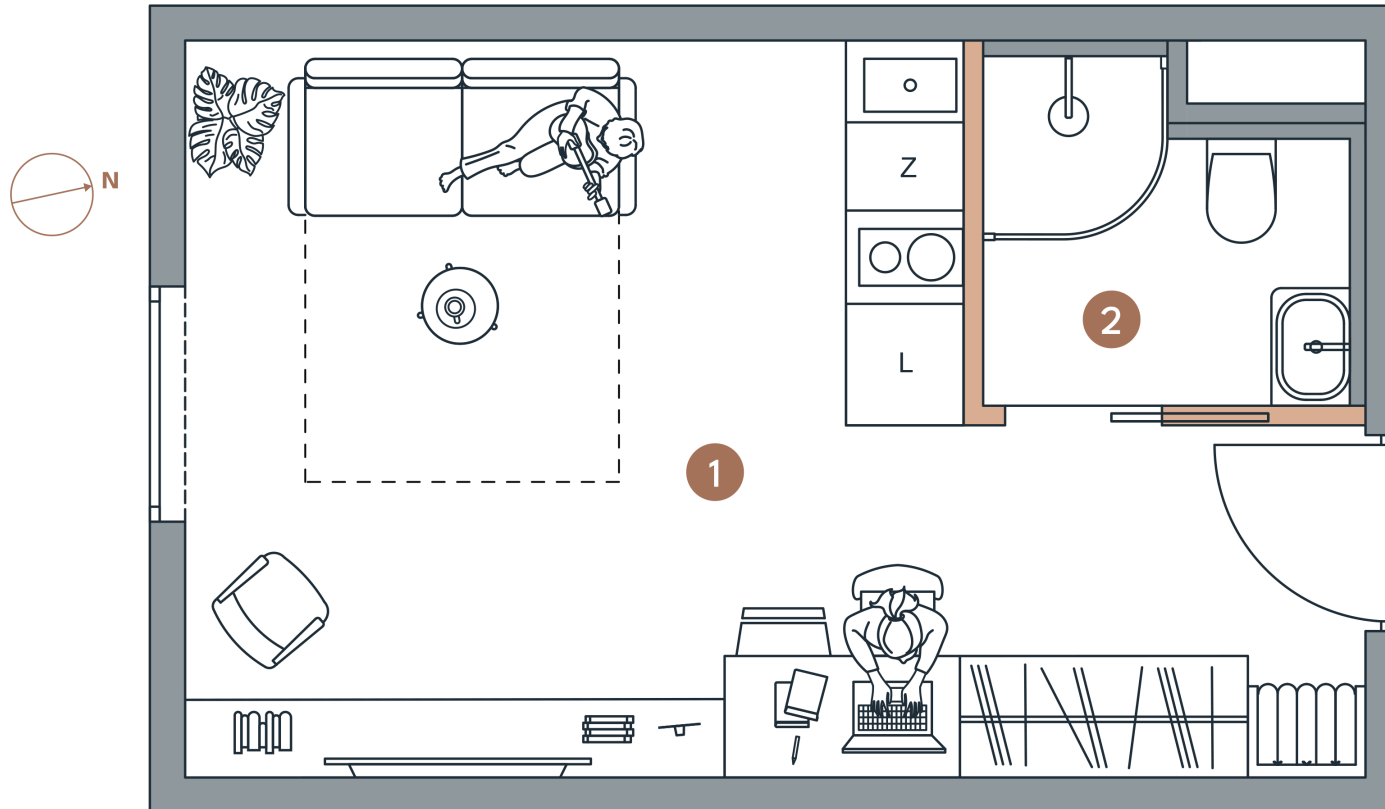

Lokal

Powierzchnia

Piętro

Pokoje

Powierzchnie

4.11

21,49 M²

3

1

1 . Pokój z aneks. kuch. 18,62 m²

2 . Łazienka 2,87 m²

SUMA 21,49 m²

LEGENDA

Ściany niedemontowane

Ściany możliwe do demontażu

STAROWIEJSKA 3