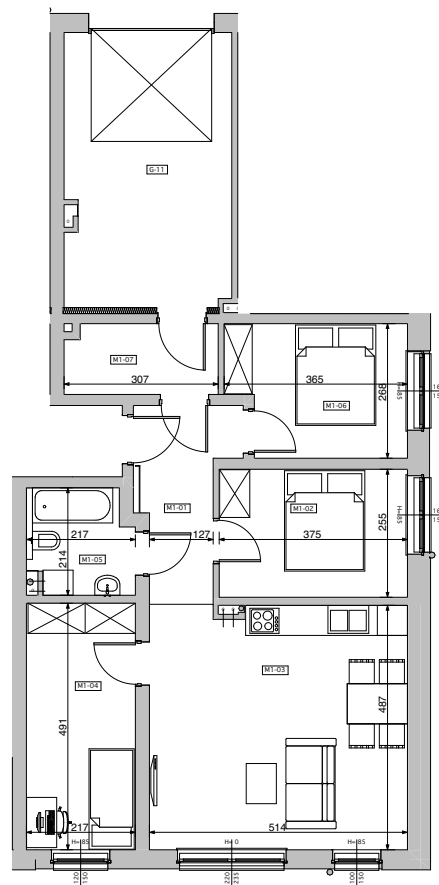

Koninko, ul. Radiowa

LOKALIZACJA BUDYNKU
NA OSIEDLU

LOKALIZACJA MIESZKANIA
W BUDYNKU

BLOK NR 2 MIESZKANIE M01 - PARTER

MIESZKANIE	NR POM.	NAZWA POM.	POW. PODŁOGI [m ²]
M01	M1-01	korytarz	6,33
	M1-02	pokój	9,56
	M1-03	pokój dzienny+aneks k.	24,88
	M1-04	pokój	10,65
	M1-05	łazienka	4,23
	M1-06	pokój	9,02
	M1-07	pom. gosp.	4,23
			68,90 m ²
	G-11	garaż	18,38