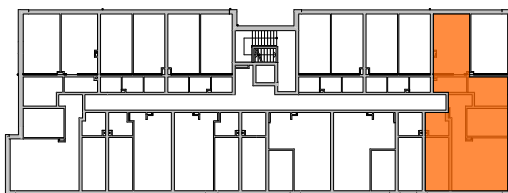

Koninko, ul. Radiowa

LOKALIZACJA BUDYNKU
NA OSIEDLU

LOKALIZACJA MIESZKANIA
W BUDYNKU

BLOK NR 2 MIESZKANIE M01 - PARTER

MIESZKANIE	NR POM.	NAZWA POM.	POW. PODŁOGI [m ²]
M01	M1-01	korytarz	6,33
	M1-02	pokój	9,56
	M1-03	pokój dzienny+aneks k.	24,88
	M1-04	pokój	10,65
	M1-05	łazienka	4,23
	M1-06	pokój	9,02
	M1-07	pom. gosp.	4,23
			68,90 m ²
	G-11	garaż	18,38