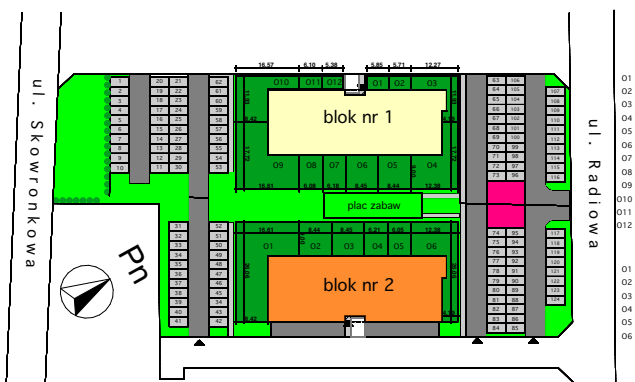

Koninko, ul. Radiowa

LOKALIZACJA BUDYNKU
NA OSIEDLU

LOKALIZACJA MIESZKANIA
W BUDYNKU

BLOK NR 2 MIESZKANIE M01 - PARTER

MIESZKANIE	NR POM.	NAZWA POM.	POW. PODŁOGI [m ²]
M01	M1-01	korytarz	6,33
	M1-02	pokój	9,56
	M1-03	pokój dzienny+aneks k.	24,88
	M1-04	pokój	10,65
	M1-05	łazienka	4,23
	M1-06	pokój	9,02
	M1-07	pom. gosp.	4,23
			68,90 m ²
	G-11	garaż	18,38