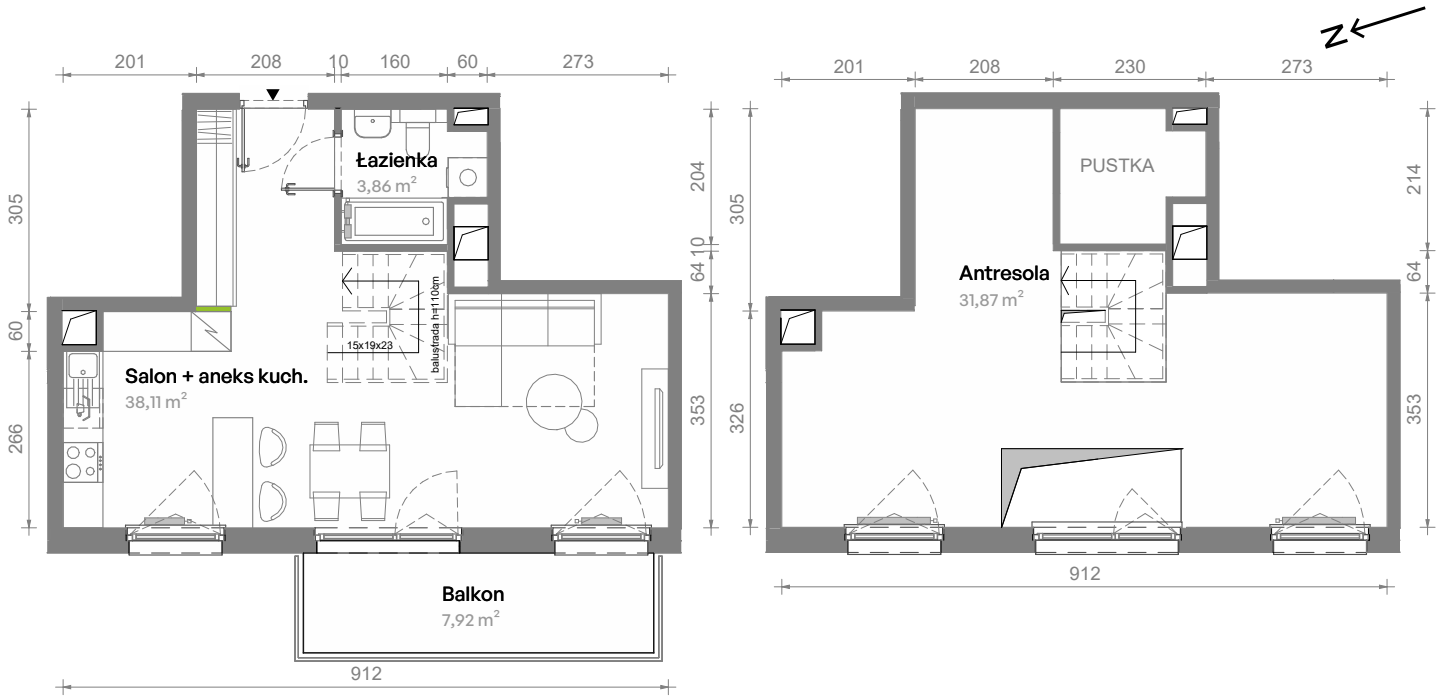

Południe Vita

nr B1.03.30

Powierzchnia **73,84 m²**

Piętro **3**

Aranżacja mieszkania jest przykładowa.
Podano orientacyjne wymiary pomieszczeń.

Powierzchnia **użytkowa**

Rzut kondygnacji **Piętro 3**

Plan osiedla **Budynek B1**

Salon + aneks kuch.	38,11 m ²
Łazienka	3,86 m ²
Antresola	31,87 m ²
Razem	73,84 m²
+ Balkon	7,92 m ²

U nas nigdy nie płacisz za powierzchnię pod ścianami działowymi