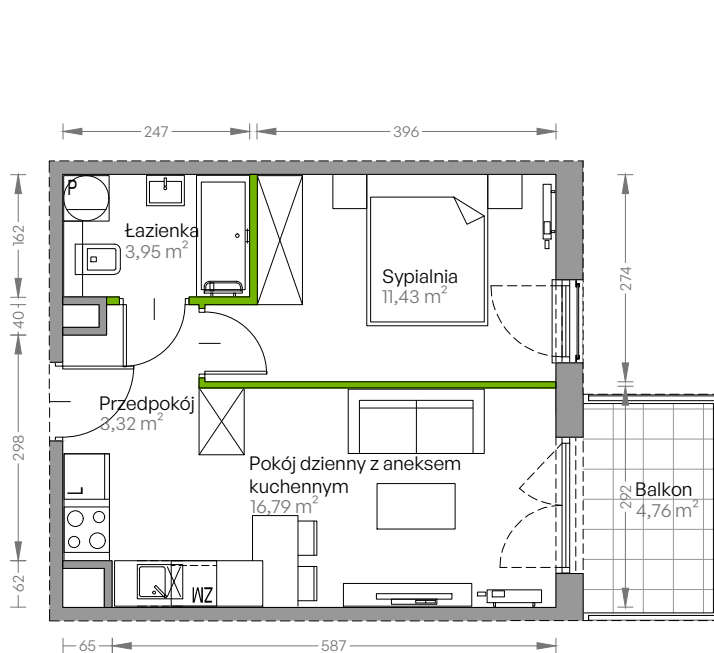

Centralna Vita

nr E.115

Powierzchnia **35,49 m²**

Piętro 5

Aranżacja mieszkania jest przykładowa

Powierzchnia użytkowa

przedpokój	3,32 m ²
sypialnia	11,43 m ²
pokój dzienny z aneksem kuchennym	16,79 m ²
łazienka	3,95 m ²
Razem	35,49 m²
+ balkon	4,76 m ²

Rzut kondygnacji Piętro 5

Plan osiedla Budynek E

U nas nigdy nie płacisz za powierzchnię pod ścianami działowymi!

Powierzchnia użytkowa wg PN-ISO 9836:1997