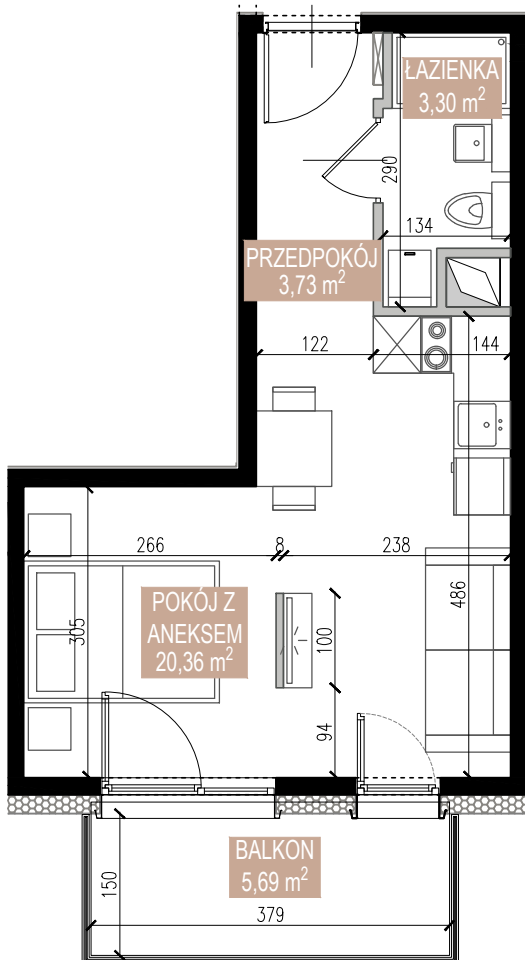

ŚWIERADOWSKA

APARTAMENTY

Budynek	B1
Mieszkanie	SWA/1/15
Powierzchnia	27,39 m ²
Pokoje	1
Piętro	1
Balkon	5,69 m ²