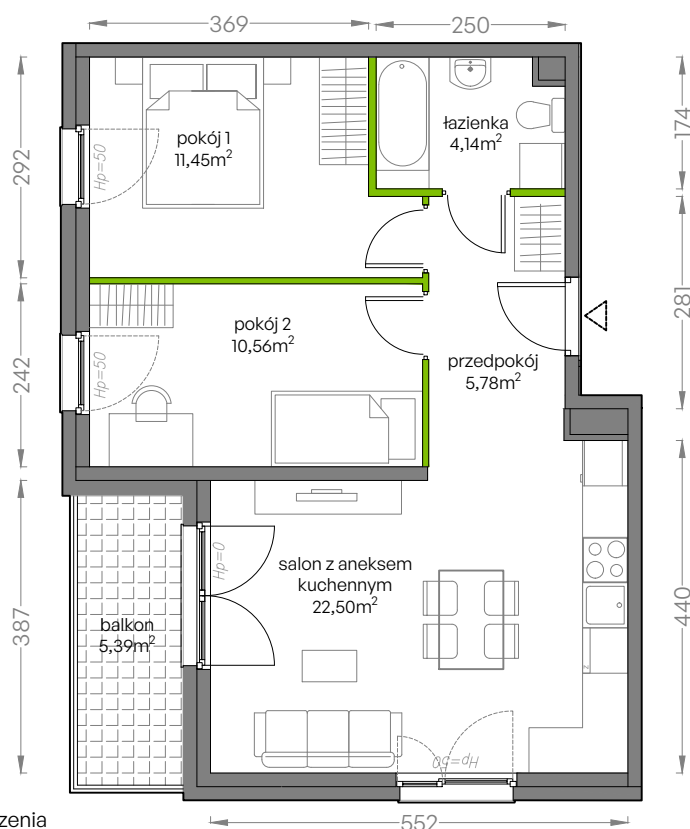

Niepołomicka Vita.

nr A/2/27

Powierzchnia **54,43 m²**

Piętro 2

Aranżacja mieszkania jest przykładowa
Podano orientacyjne wymiary pomieszczenia

Powierzchnia **użytkowa**

Rzut kondygnacji **Piętro 2**

Plan osiedla **Budynek A**

salon z aneksem kuchennym	22,50m ²
pokój 1	11,45m ²
pokój 2	10,56m ²
łazienka	4,14m ²
przedpokój	5,78m ²
Razem	54,43m²
+balkon	5,39m ²