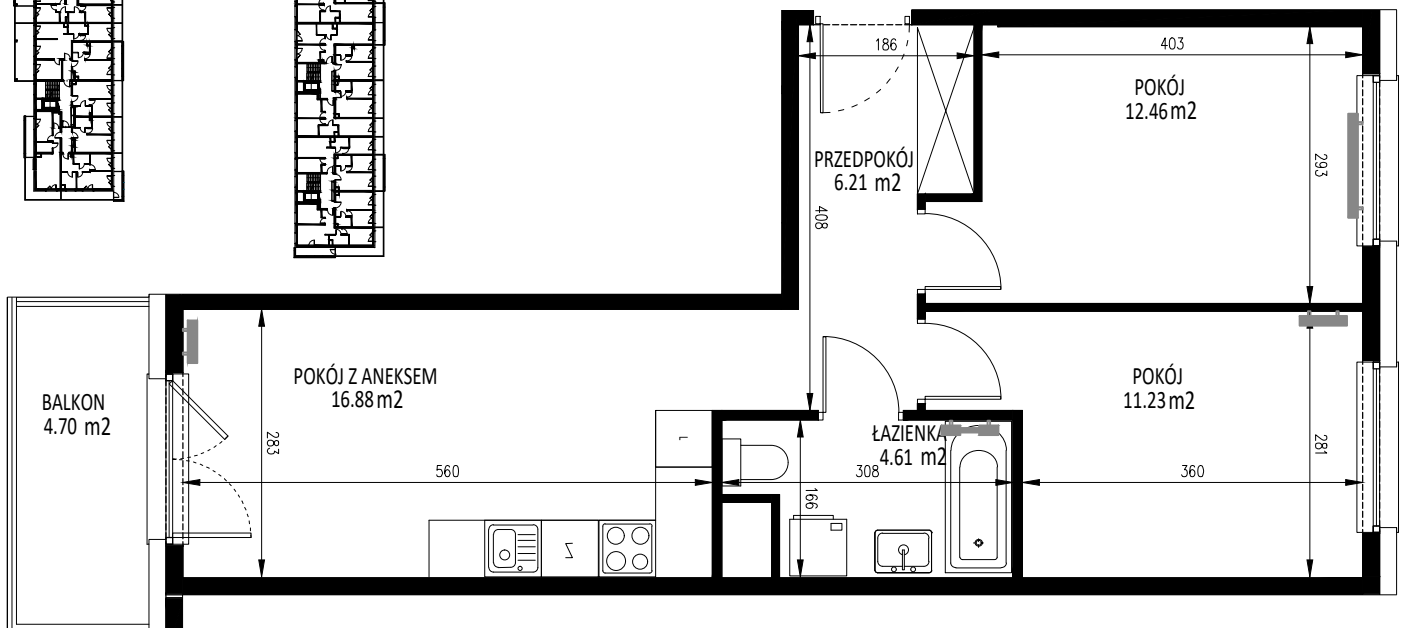

KRAKOWSKIE TARASY

ul. Krakowska 88

BIURO SPRZEDAŻY
ul. Krakowska 88, 50-427 Wrocław
tel. 71 740 00 14
krakowskietarasy@ims-budownictwo.pl

www.ims-budownictwo.pl

Nr mieszkania	Klatka	Piętro	Liczba pokoi	Powierzchnia [m ²]	Powierzchnia balkonu [m ²]
66	3	3 piętro	3	51,39	4,70

LOKALIZACJA W BUDYNKU

Ostateczna powierzchnia lokali zostanie określona na podstawie pomiaru powykonawczego.
Załączony rzut należy traktować poglądowo, jest on prezentowany w celu przedstawienia rozkładu funkcjonalnego pomieszczeń w obrębie lokalu.
Powierzchnię podano dla budynku w stanie wykończonym, na poziomie podłogi.
Do powierzchni kondygnacji nie są wliczane szachty instalacyjne wraz z ich obudową i wykończeniem oraz ścianki działowe.