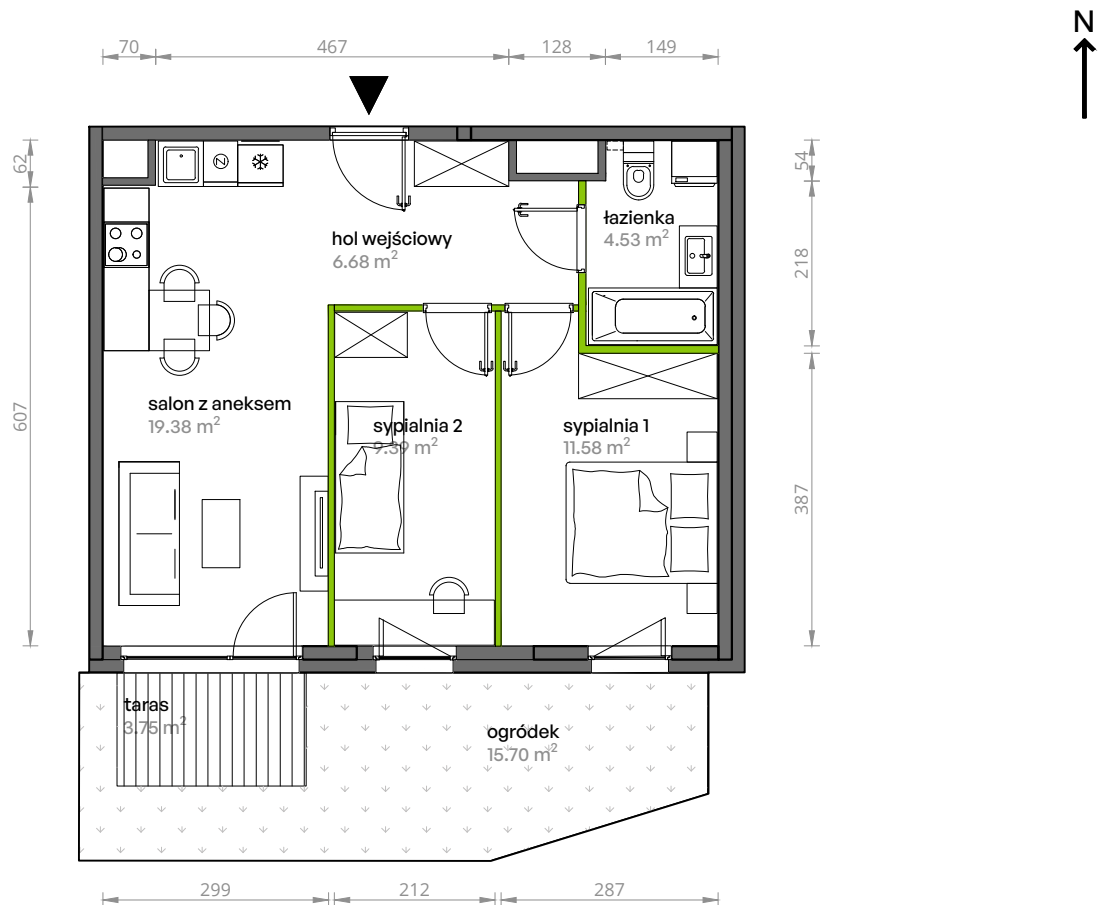

Aleje Praskie.

nr 127

Powierzchnia **51,56 m²**

Parter

Aranżacja mieszkania jest przykładowa.

Powierzchnia użytkowa

hol wejściowy	6.68 m ²
łazienka	4.53 m ²
sypialnia 1	11.58 m ²
sypialnia 2	9.39 m ²
salon z aneksem	19.38 m ²
Razem	51.56 m²
+taras	3.75 m ²
+ogródek	15.70 m ²

Rzut kondygnacji Parter

Plan osiedla Budynek 5

U nas nigdy nie płacisz za powierzchnię pod ścianami działowymi.