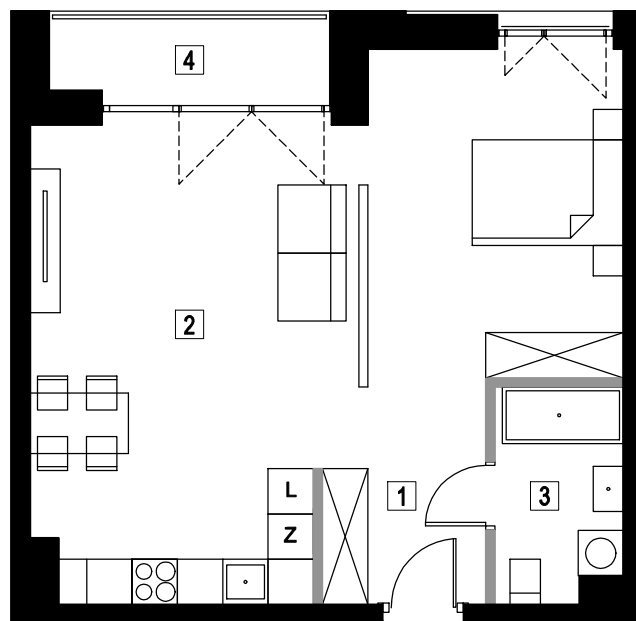

MIESZKANIE 2.9

1	KOMUNIKACJA	6,22 m ²
2	POKÓJ DZIENNY Z ANEKSEM KUCHENNYM	41,00 m ²
3	ŁAZIENKA	4,68 m ²
SUMA		51,90 m ²
4	BALKON	4,51 m ²

0 5[m]