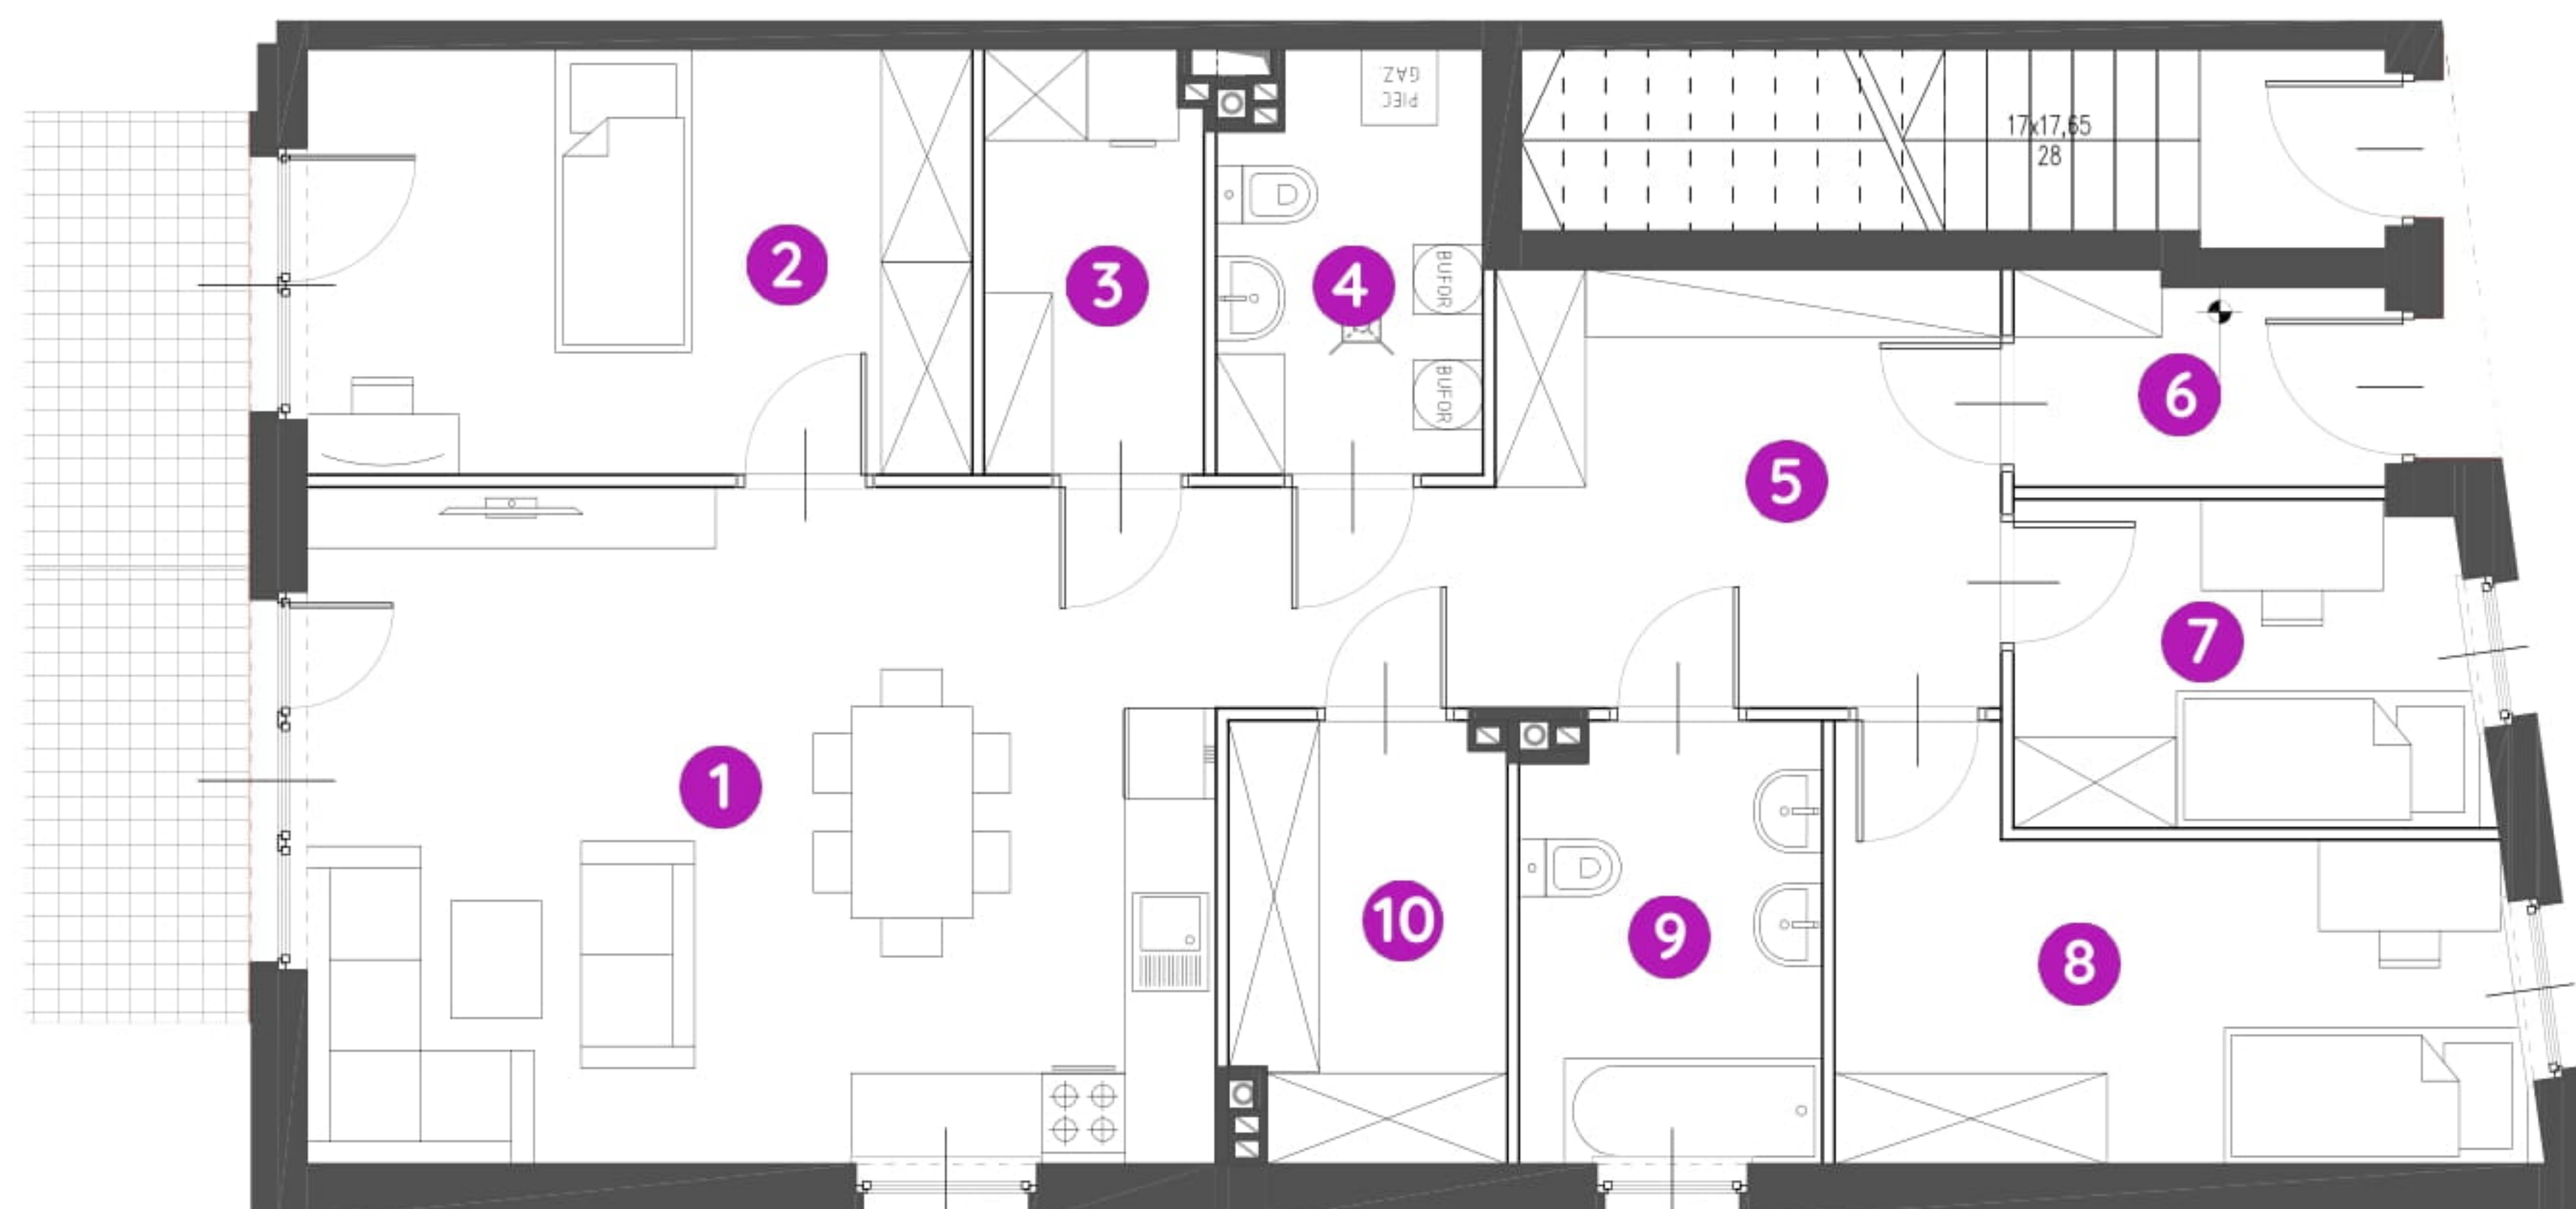

# Murapol Osiedle Ferrovía

Wrocław | ul. Konduktorska

mieszkanie **43-48.A.0.48**

piętro **0**

budynek **48**

1. salon z aneksem kuch.	<b>26,51 m<sup>2</sup></b>
2. sypialnia	<b>12,12 m<sup>2</sup></b>
3. pralnia	<b>3,88 m<sup>2</sup></b>
4. pomieszczenie techniczne	<b>4,57 m<sup>2</sup></b>
5. przedpokój	<b>12,17 m<sup>2</sup></b>
6. wiatrołap	<b>3,25 m<sup>2</sup></b>
7. sypialnia	<b>6,42 m<sup>2</sup></b>
8. sypialnia	<b>10,37 m<sup>2</sup></b>
9. łazienka	<b>5,59 m<sup>2</sup></b>
10. garderoba	<b>5,04 m<sup>2</sup></b>

0 1 2 5m

Podziałka podana z tolerancją +/- 5%

Aranżacja mieszkania ma charakter poglądowy.

metraż

**89,92 m<sup>2</sup>**

taras  
ogródek

**9 m<sup>2</sup>**  
**94,07 m<sup>2</sup>**