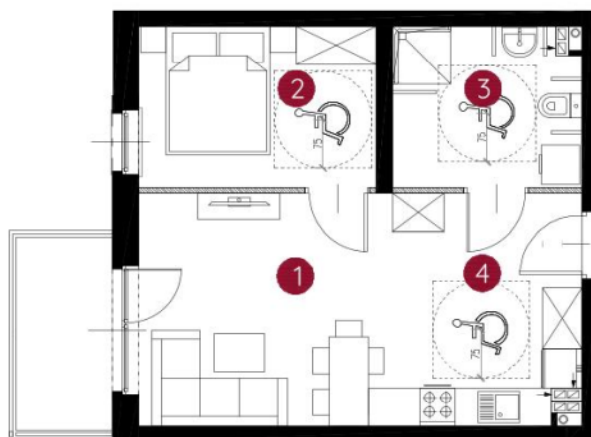

lokal 2.A.0.07

40,17 m²

pietro 1

budynek 2

Murapol Helio

Toruń, ul. Heweliusza

0 1 2 5m

Podziałka podana z tolerancją +/- 5%

1. salon z aneksem kuchennym	19,10 m ²
2. sypialnia	9,05 m ²
3. łazienka	6,98 m ²
4. przedpokój	5,04 m ²
metraż	40,17 m²

Schemat kondygnacji