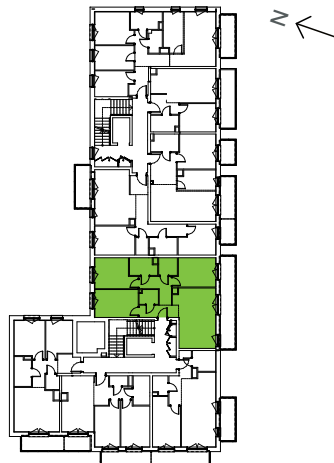

Oliwska Vita.

nr 2/B/2/31

Powierzchnia **78,66 m²**

Piętro 2

Aranżacja mieszkania jest przykładowa

Powierzchnia użytkowa

Salon z aneksem	22,65
Pokój 3	11,42
Korytarz	5,92
Pokój 1	11,47
Pokój 2	11,97
Łazienka 1	4,52
Hall	4,78
Łazienka 2	3,24
Garder.	2,69
Razem	78,66 m²
Balkon	13,31

Rzut kondygnacji Piętro 2

Plan osiedla Budynek 2

U nas nigdy nie płacisz za powierzchnie pod ścianami działowymi