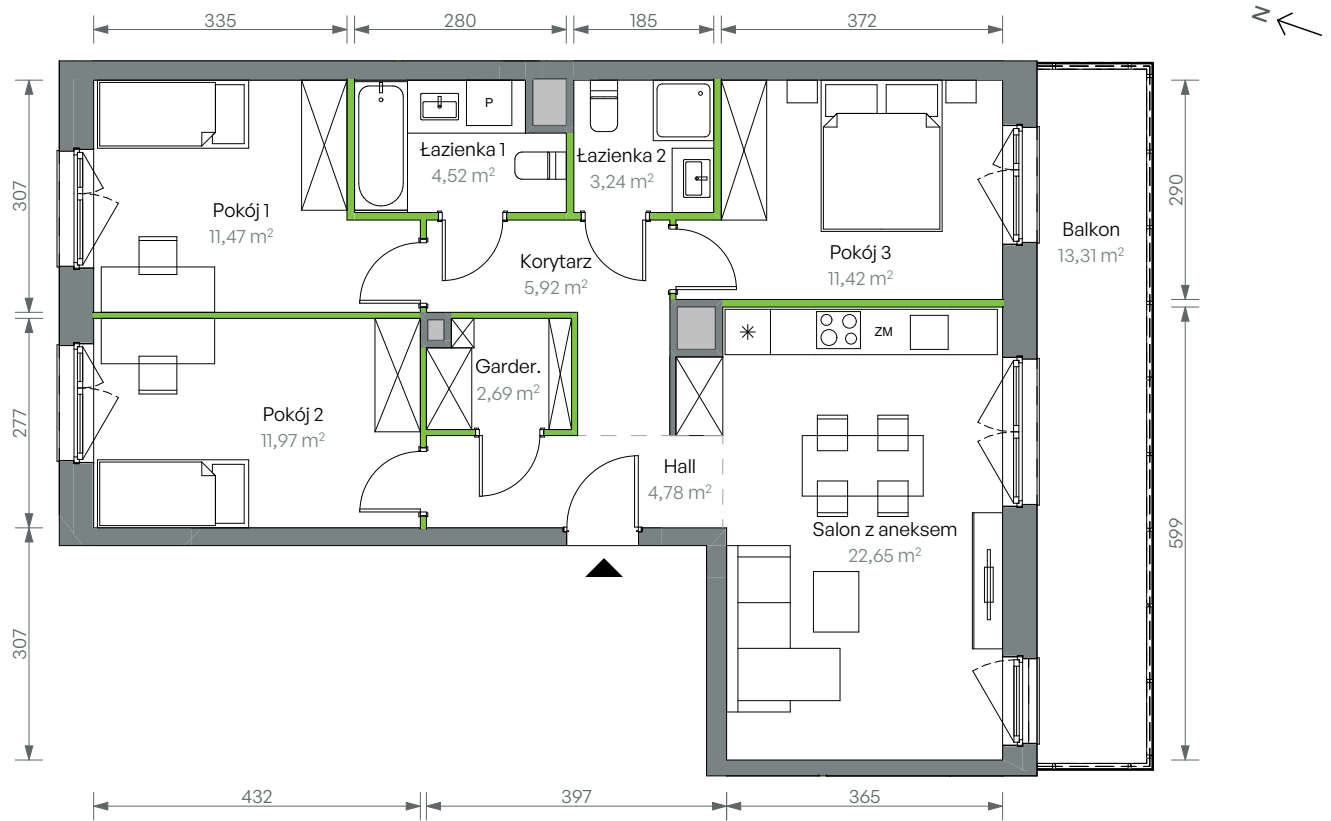

Oliwska Vita.

nr 2/B/2/31

Powierzchnia **78,66 m²**

Piętro 2

Aranżacja mieszkania jest przykładowa

Powierzchnia użytkowa

Salon z aneksem	22,65
Pokój 3	11,42
Korytarz	5,92
Pokój 1	11,47
Pokój 2	11,97
Łazienka 1	4,52
Hall	4,78
Łazienka 2	3,24
Garder.	2,69
Razem	78,66 m²
Balkon	13,31

Rzut kondygnacji Piętro 2

Plan osiedla Budynek 2

U nas nigdy nie płacisz za powierzchnie pod ścianami działowymi