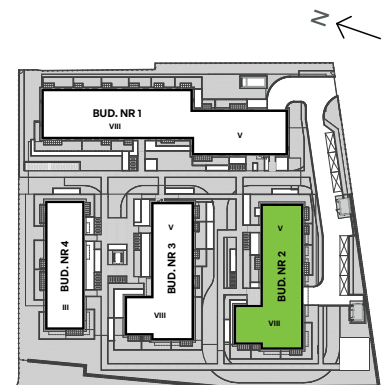

Oliwska Vita.

nr 2/B/2/31

Powierzchnia **78,66 m²**

Piętro 2

Aranżacja mieszkania jest przykładowa

Powierzchnia użytkowa

Salon z aneksem	22,65
Pokój 3	11,42
Korytarz	5,92
Pokój 1	11,47
Pokój 2	11,97
Łazienka 1	4,52
Hall	4,78
Łazienka 2	3,24
Garder.	2,69
Razem	78,66 m²
Balkon	13,31

Rzut kondygnacji Piętro 2

Plan osiedla Budynek 2

U nas nigdy nie płacisz za powierzchnie pod ścianami działowymi