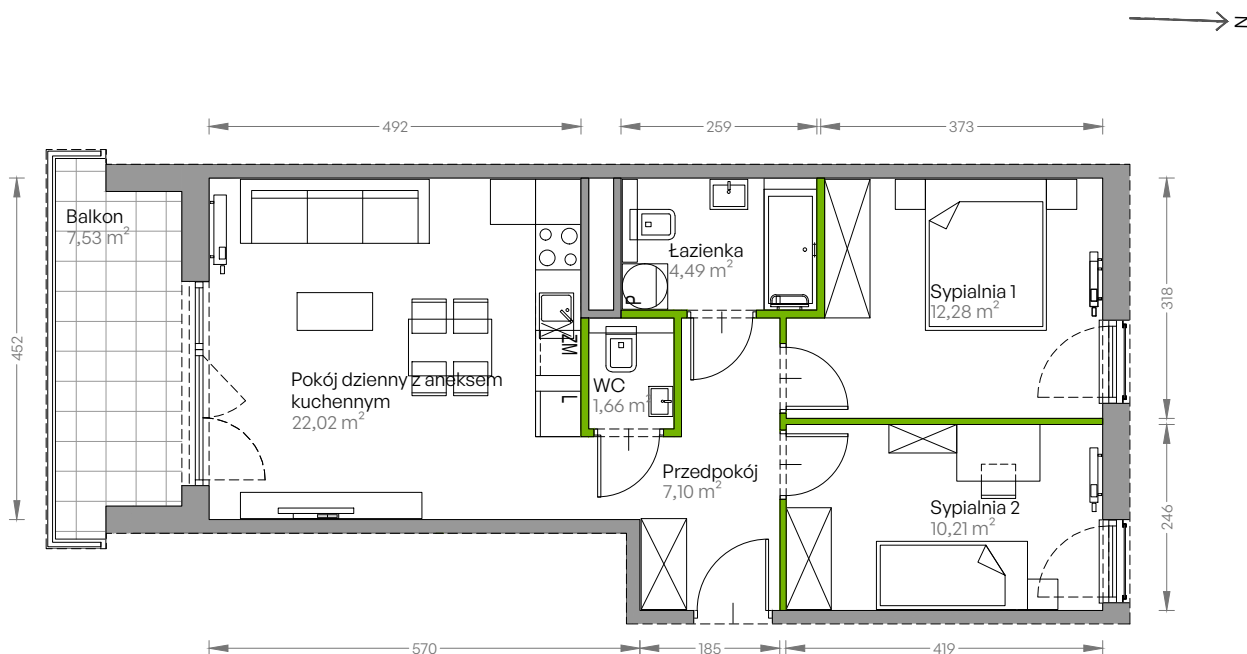

Centralna Vita

nr E.73

Powierzchnia **57,76 m²**

Piętro 4

Aranżacja mieszkania jest przykładowa

Powierzchnia użytkowa

przedpokój	7,10 m ²
pokój dzienny z aneksem kuchennym	22,02 m ²
sypialnia 1	12,28 m ²
sypialnia 2	10,21 m ²
łazienka	4,49 m ²
wc	1,66 m ²
Razem	57,76 m²
+ balkon	7,53 m ²

Rzut kondygnacji Piętro 4

Plan osiedla Budynek E

U nas nigdy nie płacisz za powierzchnię pod ścianami działowymi!

Powierzchnia użytkowa wg PN-ISO 9836:1997