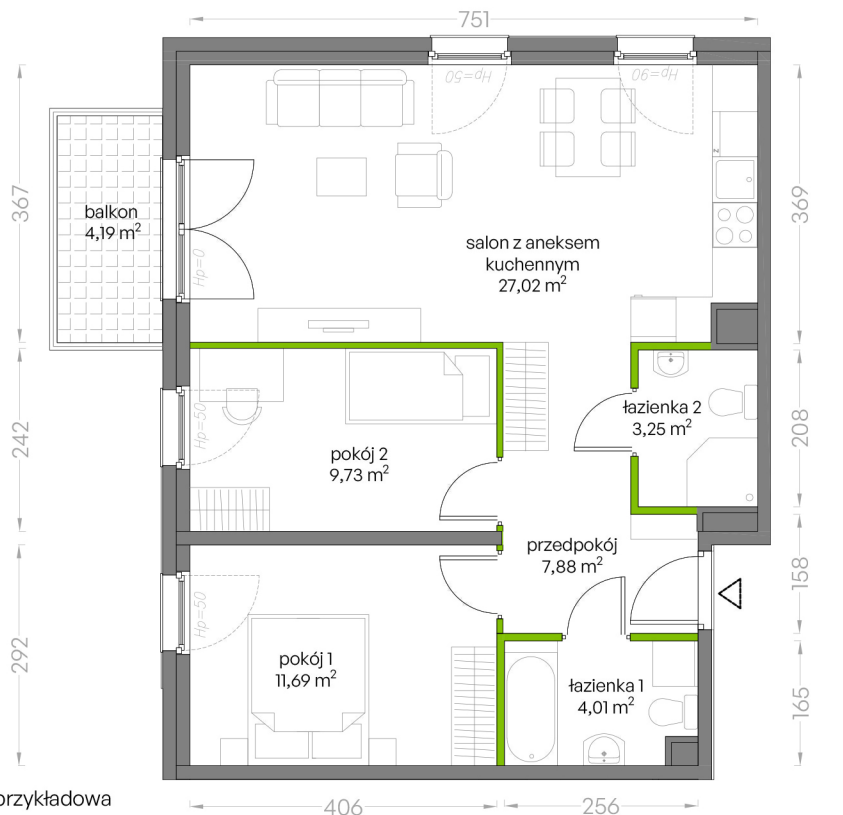

Niepołomicka Vita.

nr B/1/15

Powierzchnia **63,58 m²**

Piętro 1

Aranżacja mieszkania jest przykładowa
Podano orientacyjne wymiary pomieszczenia

Powierzchnia **użytkowa**

Rzut kondygnacji Piętro 1

Plan osiedla Budynek B

salon z aneksem kuchennym	27,02m ²
pokój 1	11,69m ²
pokój 2	9,73m ²
łazienka 1	4,01m ²
łazienka 2	3,25m ²
przedpokój	7,88m ²
Razem	63,58m²
+balkon	4,19m ²