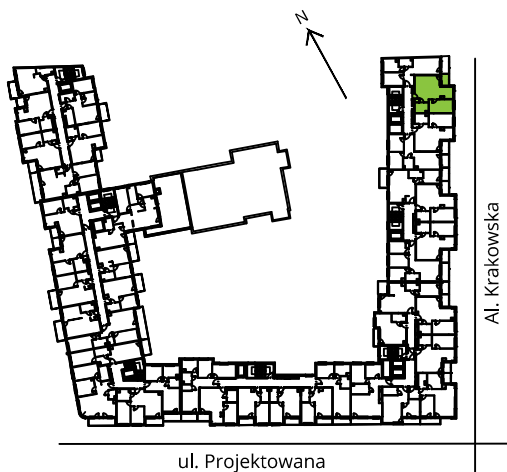

Krakowska Vita

nr 22

Powierzchnia **52,85 m²**

Piętro **6**

Aranżacja mieszkania jest przykładowa

Powierzchnia **użytkowa**

Rzut kondygnacji **Piętro 6**

Plan osiedla

pokój dzienny	22,26 m ²
pokój	13,54 m ²
aneks kuchenny	6,04 m ²
łazienka	5,35 m ²
przedpokój	5,66 m ²
Razem	52,85 m²
+ loggia	3,66 m ²

U nas nigdy nie płacisz za powierzchnię pod ścianami działowymi