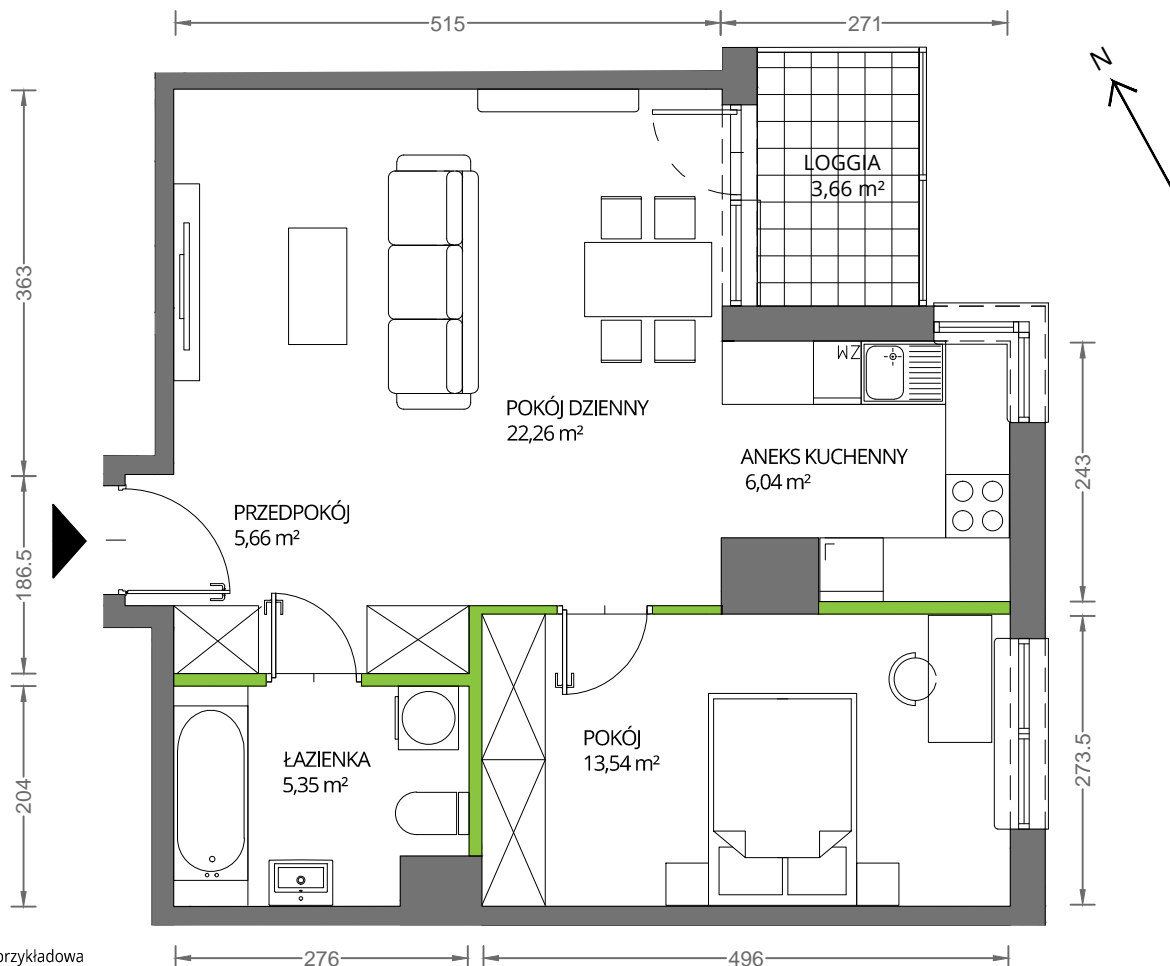

Krakowska Vita

nr 22

Powierzchnia **52,85 m²**

Piętro **6**

Aranżacja mieszkania jest przykładowa

Powierzchnia **użytkowa**

Rzut kondygnacji **Piętro 6**

Plan osiedla

pokój dzienny	22,26 m ²
pokój	13,54 m ²
aneks kuchenny	6,04 m ²
łazienka	5,35 m ²
przedpokój	5,66 m ²
Razem	52,85 m²
+ loggia	3,66 m ²

U nas nigdy nie płacisz za powierzchnię pod ścianami działowymi