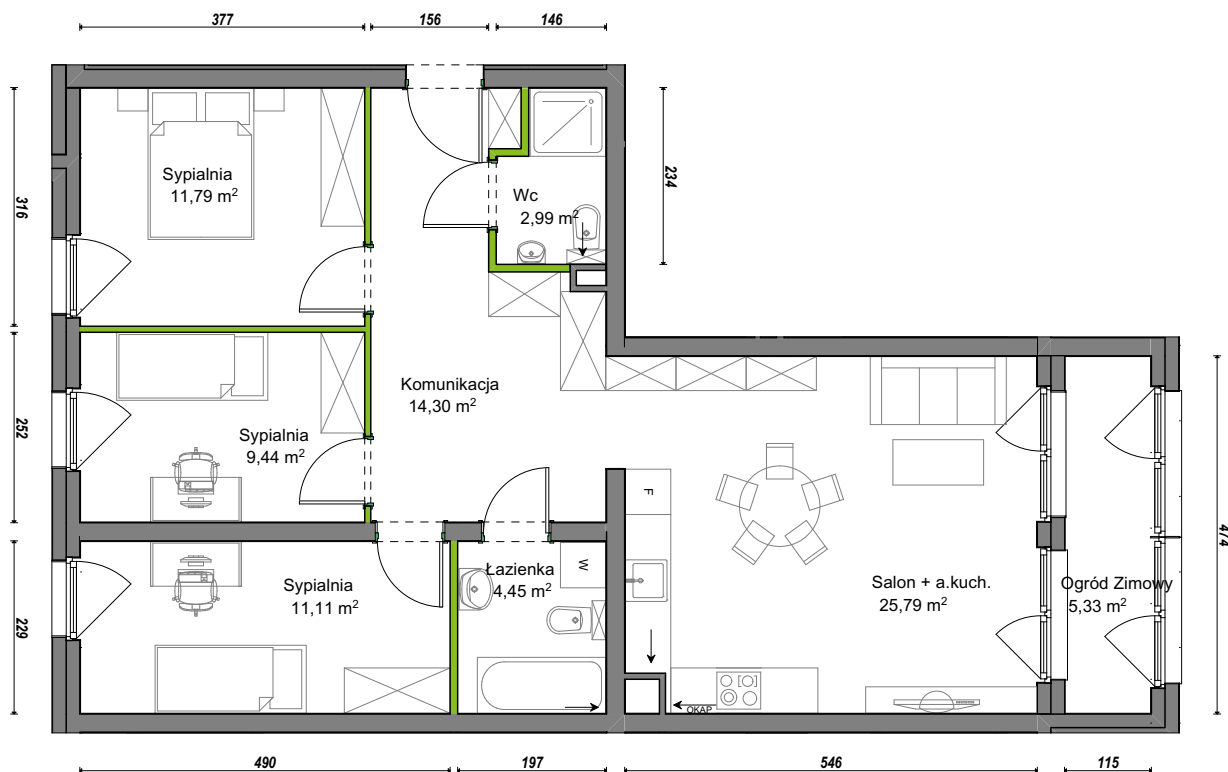

## nr C1/B/08

Powierzchnia **85,20 m<sup>2</sup>** Piętro **1**

Aranżacja mieszkania jest przykładowa.

### Powierzchnia użytkowa

Komunikacja	14,30 m <sup>2</sup>
Łazienka	4,45 m <sup>2</sup>
Ogród Zimowy	5,33 m <sup>2</sup>
Salon + a.kuch.	25,79 m <sup>2</sup>
Sypialnia	9,44 m <sup>2</sup>
Sypialnia	11,11 m <sup>2</sup>
Sypialnia	11,79 m <sup>2</sup>
Wc	2,99 m <sup>2</sup>
<b>Razem</b>	<b>85,20 m<sup>2</sup></b>