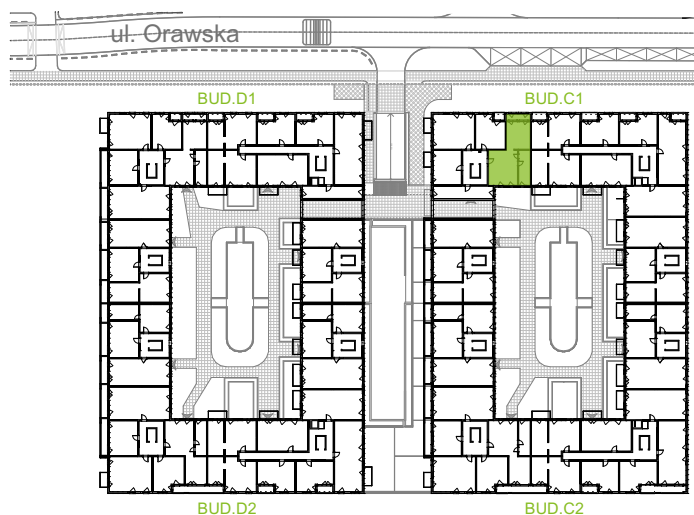

Rzut kondygnacji Piętro 1

U nas nigdy nie płacisz za powierzchnię pod ścianami działowymi.