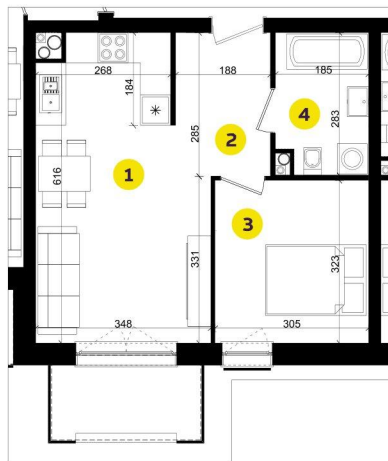

# MIESZKANIE C3C

Pow.: 38,69m<sup>2</sup>

Piętro: 2

**NOWE  
ZŁOTNO**

1. Salon z aneksem	19,07m <sup>2</sup>
2. Przedpokój	4,94m <sup>2</sup>
3. Pokój	9,73m <sup>2</sup>
4. Łazienka	4,95m <sup>2</sup>

Powierzchnia: 38,69m<sup>2</sup>

Balkon: 4,20m<sup>2</sup>