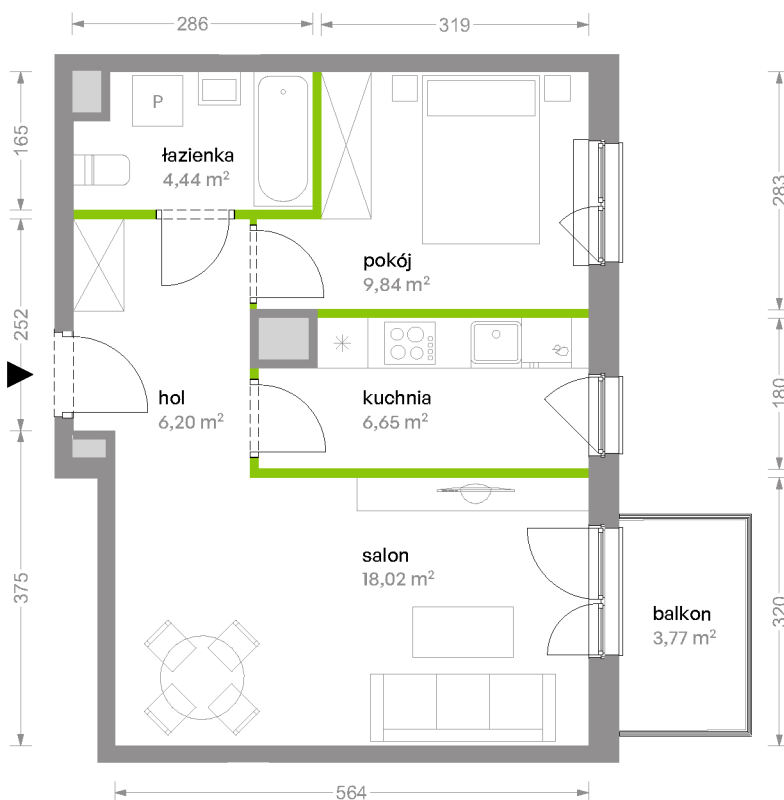

## nr B2.2E34

Powierzchnia **45,15 m<sup>2</sup>**

**Piętro 2**

Aranżacja mieszkania jest przykładowa

Powierzchnia **użytkowa**

Rzut kondygnacji **Piętro 2**

Plan osiedla **Budynek B2**

salon	18,02 m <sup>2</sup>
kuchnia	6,65 m <sup>2</sup>
pokój	9,84 m <sup>2</sup>
łazienka	4,44 m <sup>2</sup>
hol	6,20 m <sup>2</sup>
<b>Razem</b>	<b>45,15 m<sup>2</sup></b>
+balkon	3,77 m <sup>2</sup>

U nas nigdy nie płacisz za powierzchnię pod ścianami działowymi