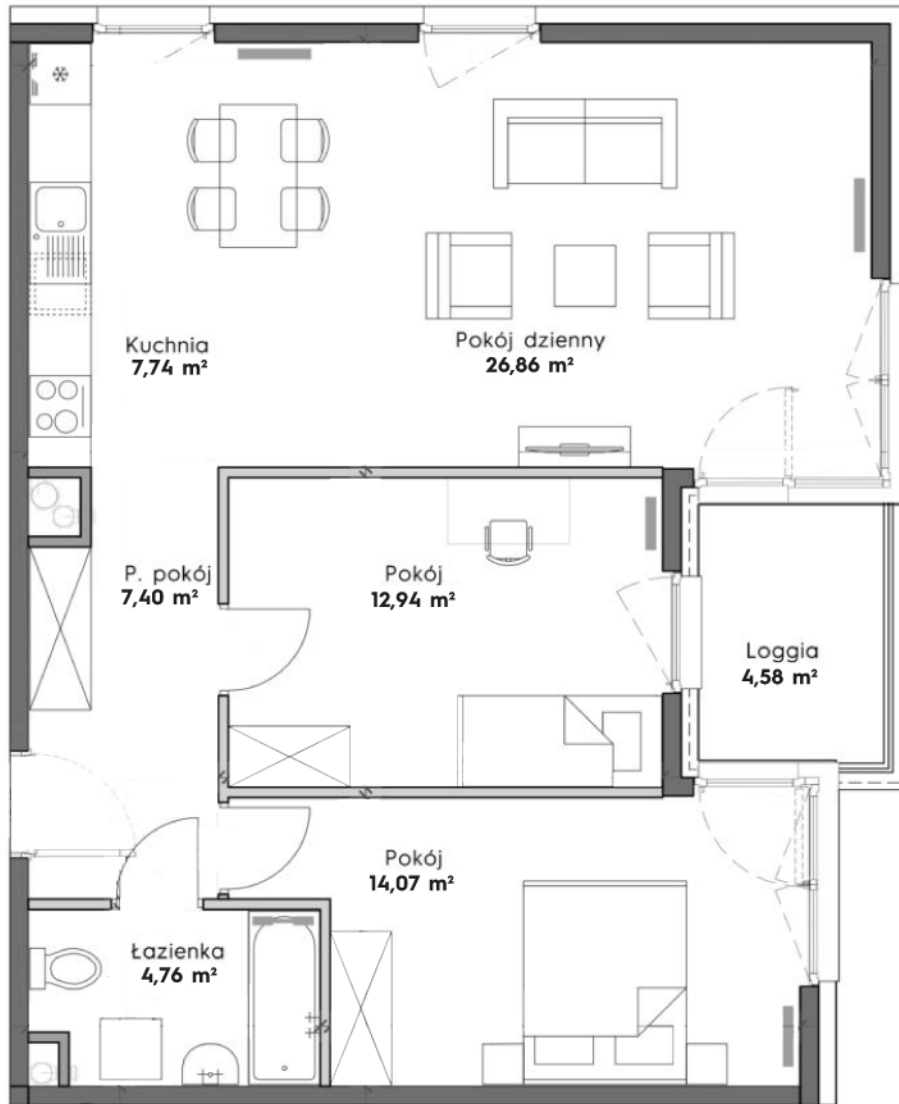

**Kwartal B  
Blok 1  
Piętro 1  
Mieszkanie 17**

P. pokój	7,40 m <sup>2</sup>
Kuchnia	7,74 m <sup>2</sup>
Pokój dzienny	26,86 m <sup>2</sup>
Pokój	12,94 m <sup>2</sup>
Pokój	14,07 m <sup>2</sup>
Łazienka	4,76 m <sup>2</sup>

**POW. UŻYTKOWA** 73,77 m<sup>2</sup>

Loggia 4,58 m<sup>2</sup>

### LEGENDA

-  Ściana konstrukcyjna
-  Ściana szachtu instalacyjnego
-  Ściana działowa