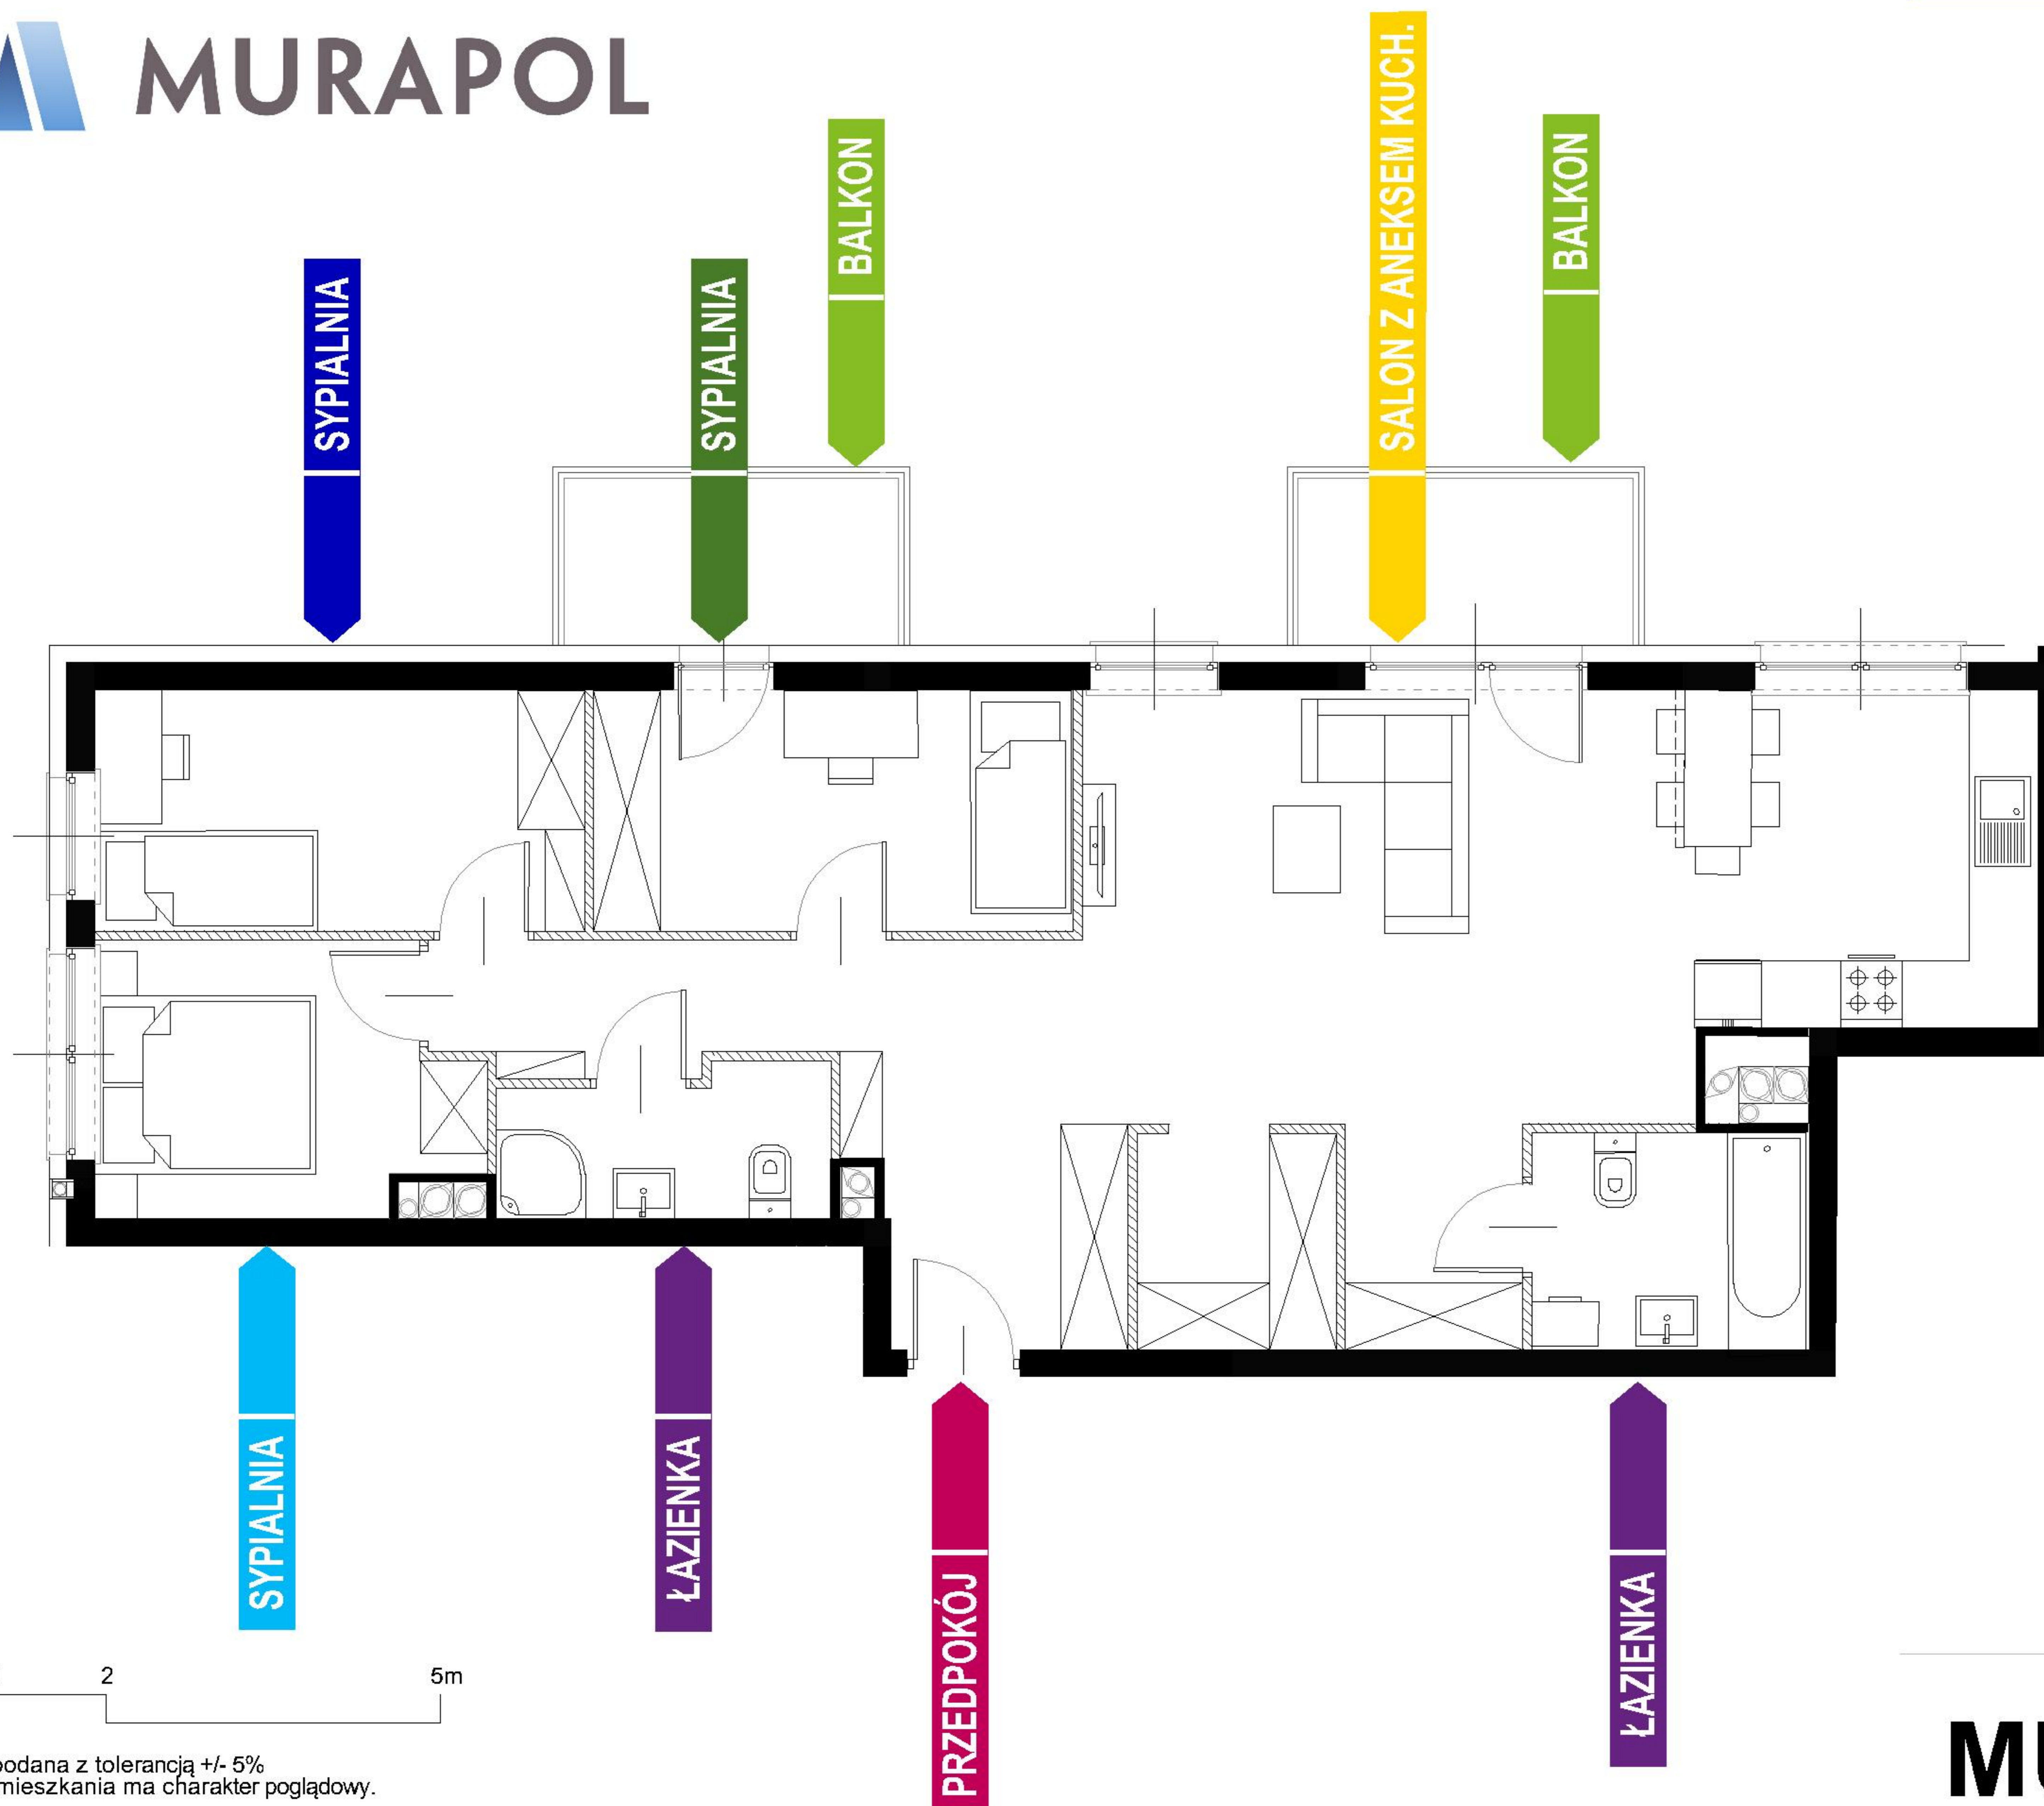

**BUDYNEK 1**  
**RZUT PIĘTRA 2**  
 LOKALIZACJA MIESZKANIA

ŁAZIENKA	3,65 m <sup>2</sup>
ŁAZIENKA	4,71 m <sup>2</sup>
PRZEDPOKÓJ	12,26 m <sup>2</sup>
SYPIALNIA	9,11 m <sup>2</sup>
SYPIALNIA	9,32 m <sup>2</sup>
SYPIALNIA	7,59 m <sup>2</sup>
SALON Z ANEKSEM KUCH.	36,63 m <sup>2</sup>
BALKON 1, 2	
POW. ŚCIAN DZIAŁOWYCH MOŻLIWA DO DEMONTAŻU	3,13 m <sup>2</sup>

# 86,40 m<sup>2</sup>

## MURAPOL SIELAWY

Poznań, ul. Sielawy