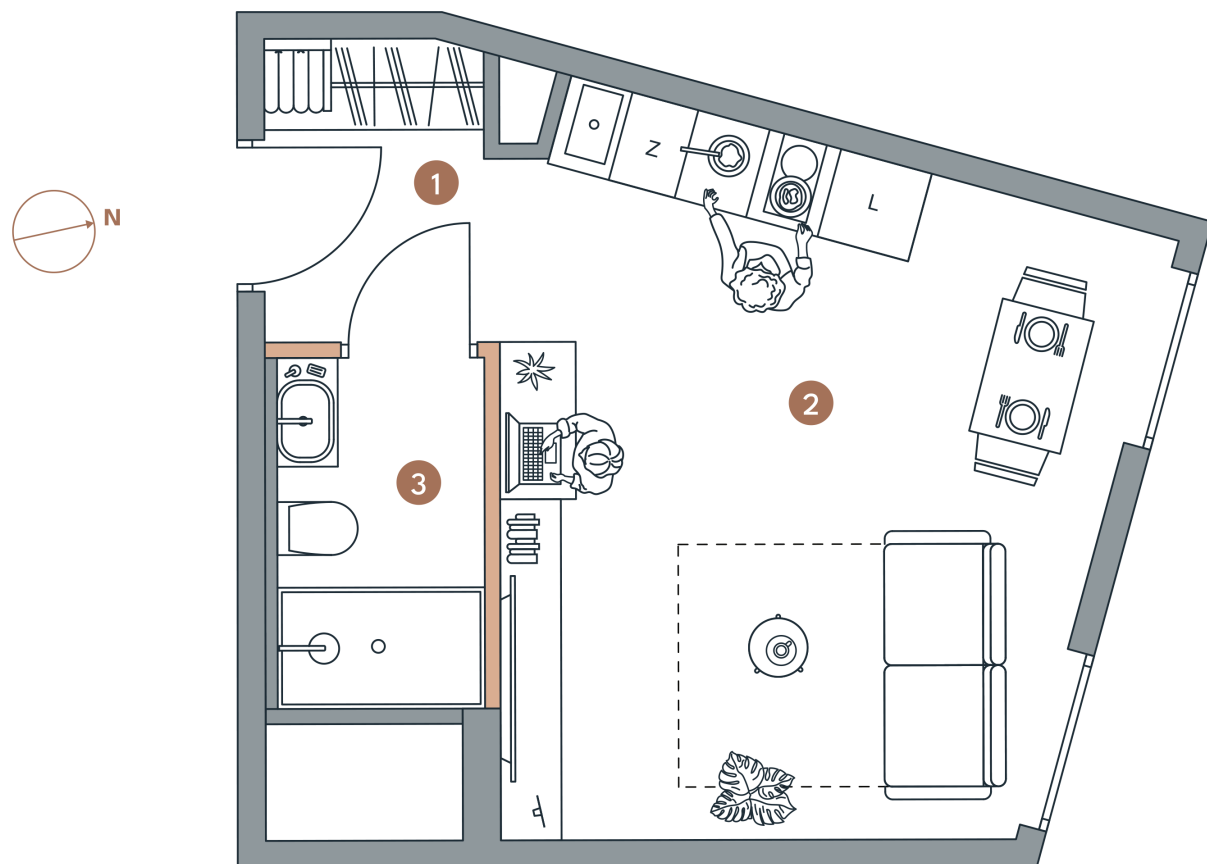

Lokal

Powierzchnia

Piętro

Pokoje

Powierzchnie

3.21

24,03M²

3

1

1 . Przedpokój 2,82 m²

2 . Pokój z aneks. kuch. 18,01 m²

3 . Łazienka 3,20 m²

SUMA 24,03 m²

LEGENDA

Ściany niedemontowane

Ściany możliwe do demontażu