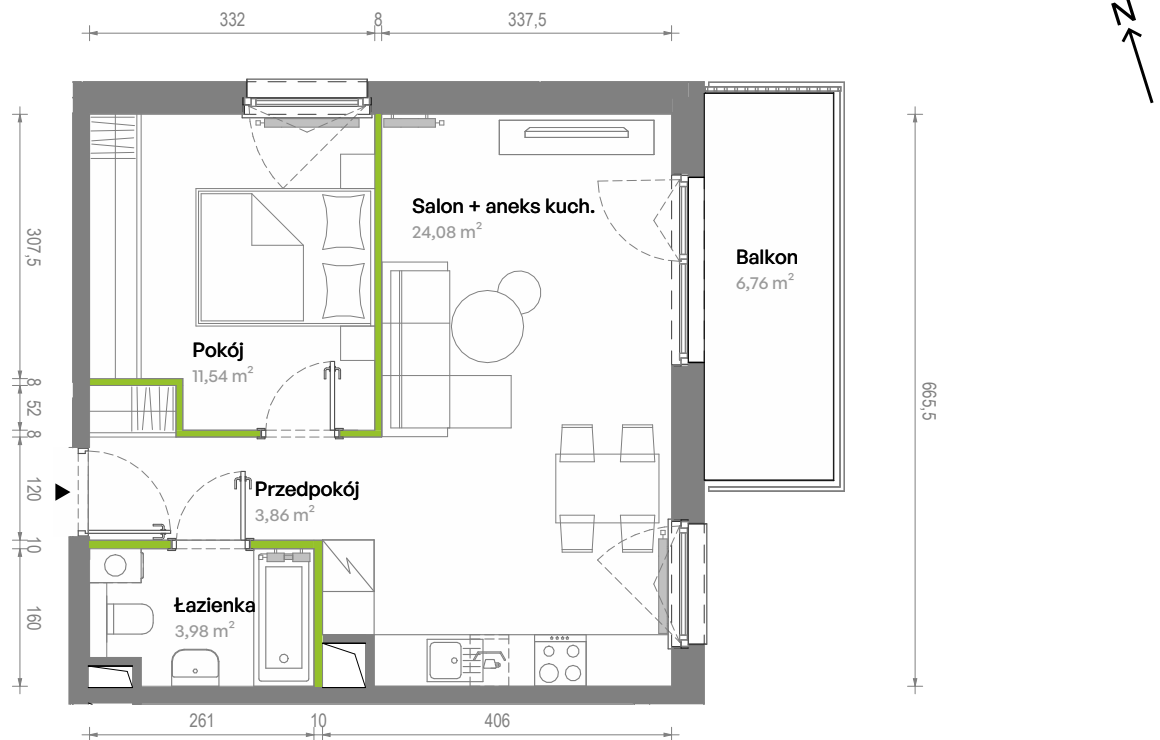

Południe Vita

nr A1.03.36

Powierzchnia **43,46 m²**

Piętro 3

Aranżacja mieszkania jest przykładowa.
Podano orientacyjne wymiary pomieszczeń.

Powierzchnia **użytkowa**

Rzut kondygnacji **Piętro 3**

Plan osiedla **Budynek A1**

Przedpokój	3,86 m ²
Salon + aneks kuch.	24,08 m ²
Pokój	11,54 m ²
Łazienka	3,98 m ²
Razem	43,46 m²
+ Balkon	6,76 m ²

U nas nigdy nie płacisz za powierzchnię pod ścianami działowymi