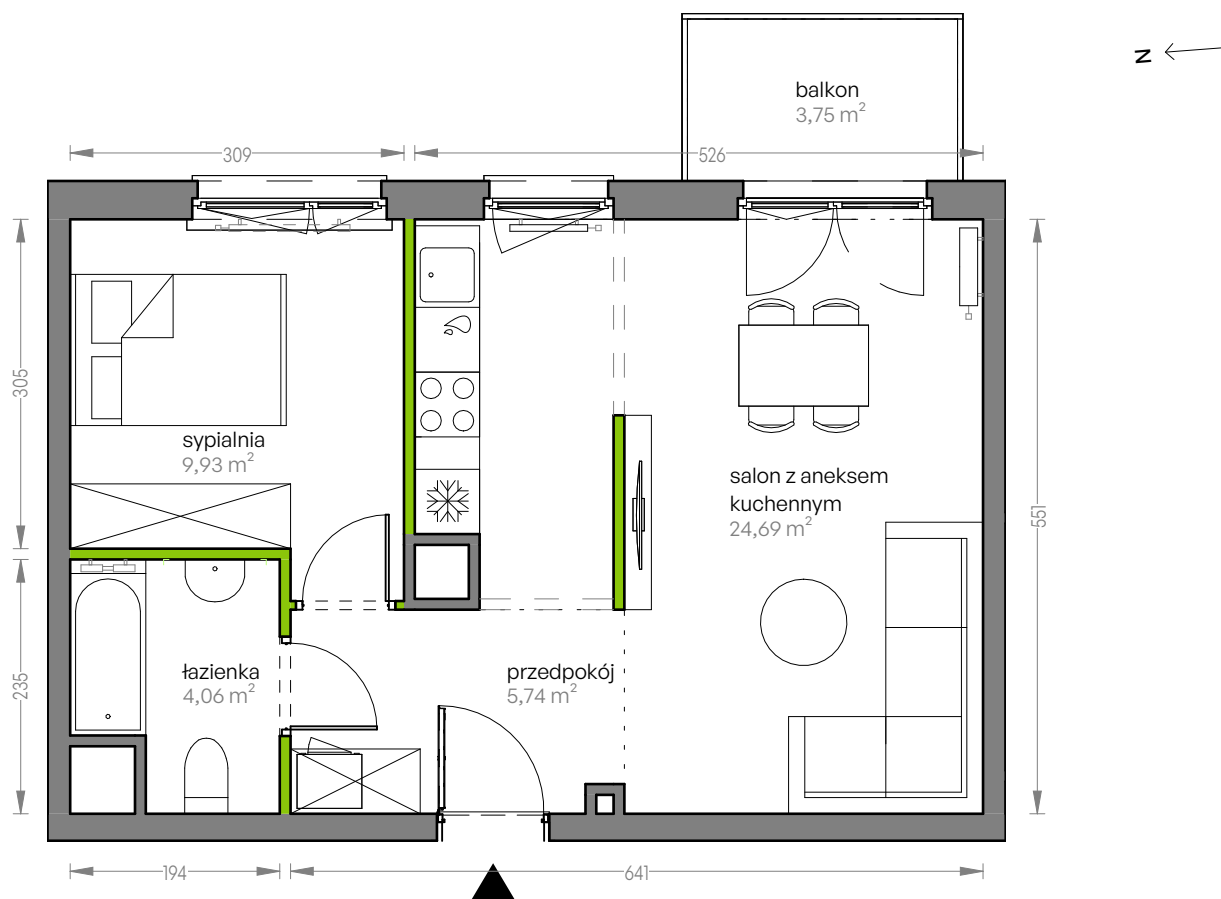

CITY VIBE.

nr G.027

Powierzchnia **44,42 m²**

Piętro 3

Aranżacja mieszkania jest przykładowa

Powierzchnia użytkowa

salon z aneksem kuchennym	24,69 m ²
przedpokój	5,74 m ²
łazienka	4,06 m ²
sypialnia	9,93 m ²
Razem	44,42 m²
+ balkon	3,75 m ²

Rzut kondygnacji Piętro 3

Plan osiedla Budynek G

U nas nigdy nie płacisz za powierzchnię pod ścianami działowymi