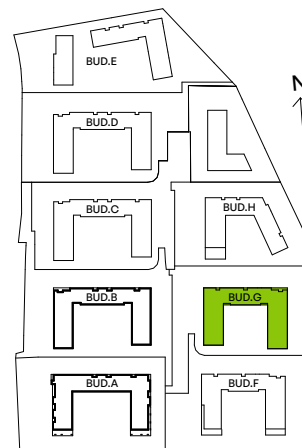

CITY VIBE.

nr G.027

Powierzchnia **44,42 m²**

Piętro 3

Aranżacja mieszkania jest przykładowa

Powierzchnia użytkowa

salon z aneksem kuchennym	24,69 m ²
przedpokój	5,74 m ²
łazienka	4,06 m ²
sypialnia	9,93 m ²
Razem	44,42 m²
+ balkon	3,75 m ²

Rzut kondygnacji Piętro 3

Plan osiedla Budynek G

U nas nigdy nie płacisz za powierzchnię pod ścianami działowymi