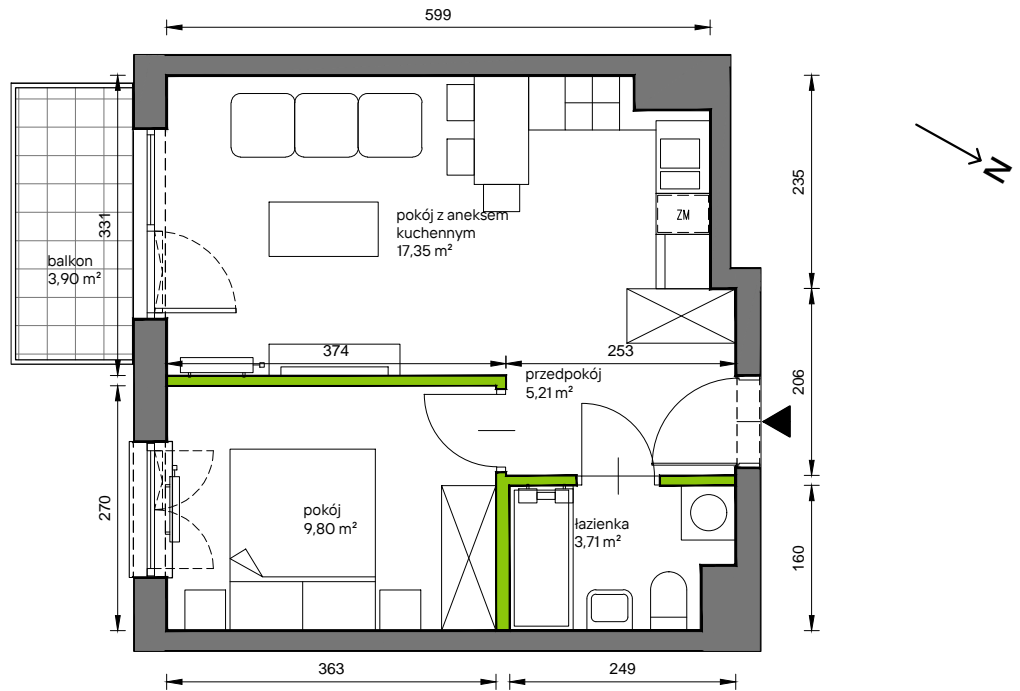

Słoneczne Miasteczko

nr B.040

Powierzchnia **36,07 m²**

Piętro 3

Aranżacja mieszkania jest przykładowa

| | |
|---------------------------|----------------------------|
| przedpokój | 5,21 m ² |
| łazienka | 3,71 m ² |
| pokój z aneksem kuchennym | 17,35 m ² |
| pokój | 9,80 m ² |
| Razem | 36,07 m² |
| +balkon | 3,90 m ² |

U nas nigdy nie płacisz za powierzchnię pod ścianami działowymi

Rzut kondygnacji **Piętro 3**

Plan osiedla **Budynek B**