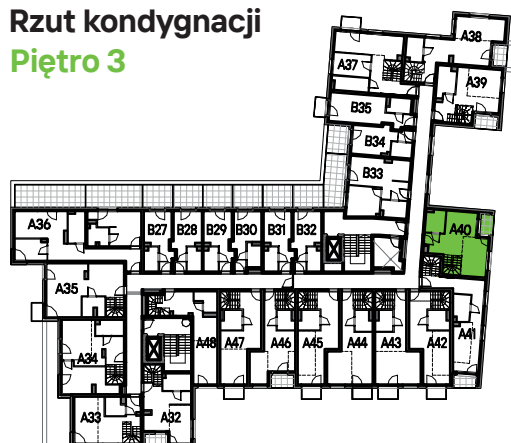

Rzut kondygnacji Piętro 3