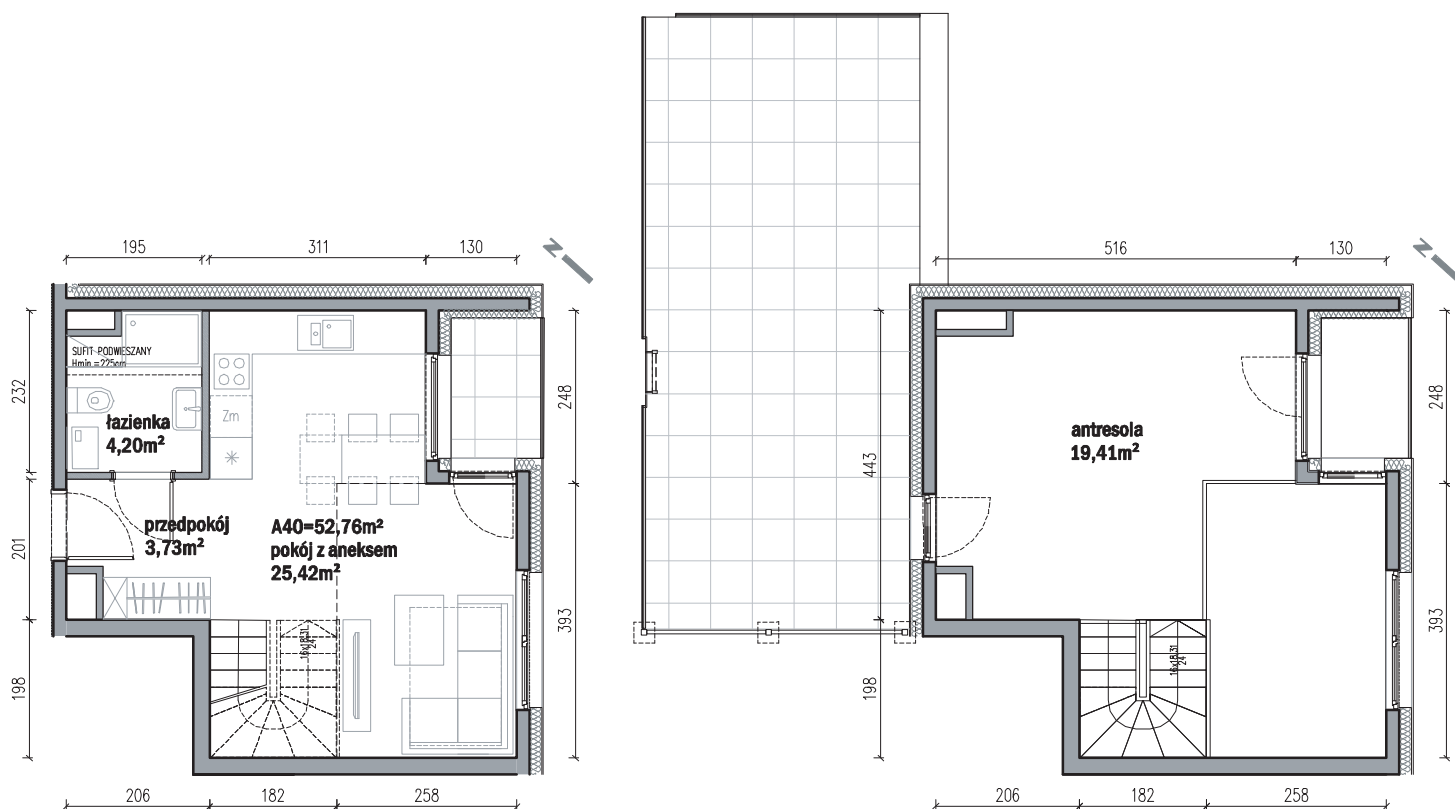

## nr A40

Powierzchnia **52,76m<sup>2</sup>** Piętro **3+ antresole**

Aranżacja mieszkania jest przykładowa

### Powierzchnia użytkowa

pokój z aneksem kuchennym	25,42m <sup>2</sup>
przedpokój	3,73m <sup>2</sup>
łazienka	4,20m <sup>2</sup>
antresola	19,41m <sup>2</sup>
<b>Razem</b>	<b>52,76m<sup>2</sup></b>
+balkon	2,50m <sup>2</sup>
+taras	2,50m <sup>2</sup>
+taras	33,70m <sup>2</sup>