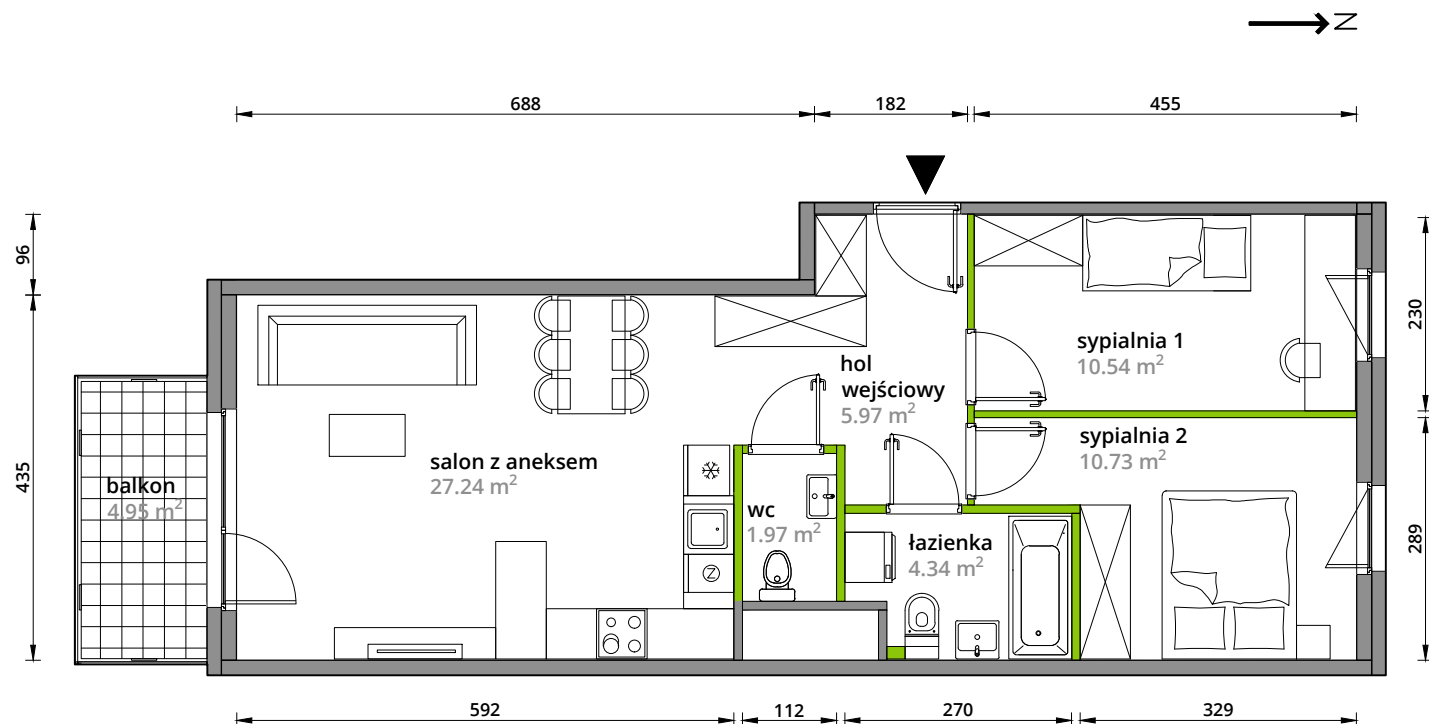

Aleje Praskie.

nr 57

Powierzchnia **60,79m²**

Piętro **3**

Aranżacja mieszkania jest przykładowa.

Powierzchnia **użytkowa**

hol wejściowy	5.97 m ²
salon z aneksem	27.24 m ²
sypialnia 1	10.54 m ²
sypialnia 2	10.73 m ²
łazienka	4.34 m ²
wc	1.97 m ²
Razem	60.79 m²
+balkon	4.95 m ²

Rzut kondygnacji **Piętro 3**

Plan osiedla **Budynek 3-B**

U nas nigdy nie płacisz za powierzchnię pod ścianami działowymi.