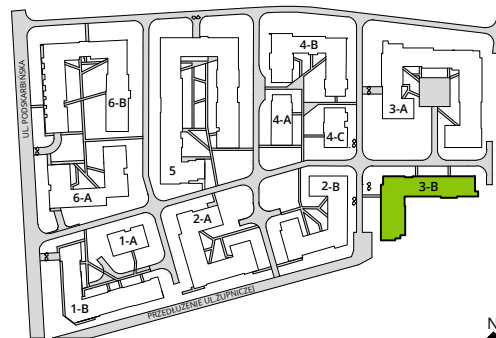

Aleje Praskie.

nr 57

Powierzchnia **60,79m²**

Piętro **3**

Aranżacja mieszkania jest przykładowa.

Powierzchnia **użytkowa**

hol wejściowy	5.97 m ²
salon z aneksem	27.24 m ²
sypialnia 1	10.54 m ²
sypialnia 2	10.73 m ²
łazienka	4.34 m ²
wc	1.97 m ²
Razem	60.79 m²
+balkon	4.95 m ²

Rzut kondygnacji **Piętro 3**

Plan osiedla **Budynek 3-B**

U nas nigdy nie płacisz za powierzchnię pod ścianami działowymi.