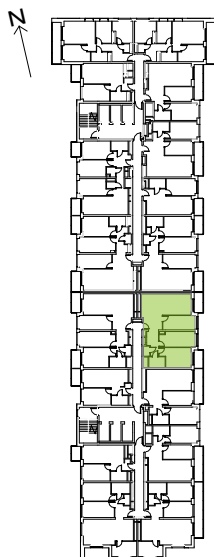

Legnicka Vita.

L2/12/99

Powierzchnia **86.49 m²**

Piętro 12

Aranżacja mieszkania jest przykładowa

Powierzchnia użytkowa

korytarz	10.50 m ²
salon+aneks	30.35 m ²
sypialnia 1	11.61 m ²
sypialnia 2	13.61 m ²
sypialnia 3	14.33 m ²
wc	1.66 m ²
łazienka	4.43 m ²
Razem	86.49 m²
+ loggia 1	4.57 m ²
+ loggia 2	4.16 m ²

U nas nigdy nie płacisz za powierzchnię pod ścianami działowymi

Rzut kondygnacji Piętro 12

Plan osiedla Budynek L2