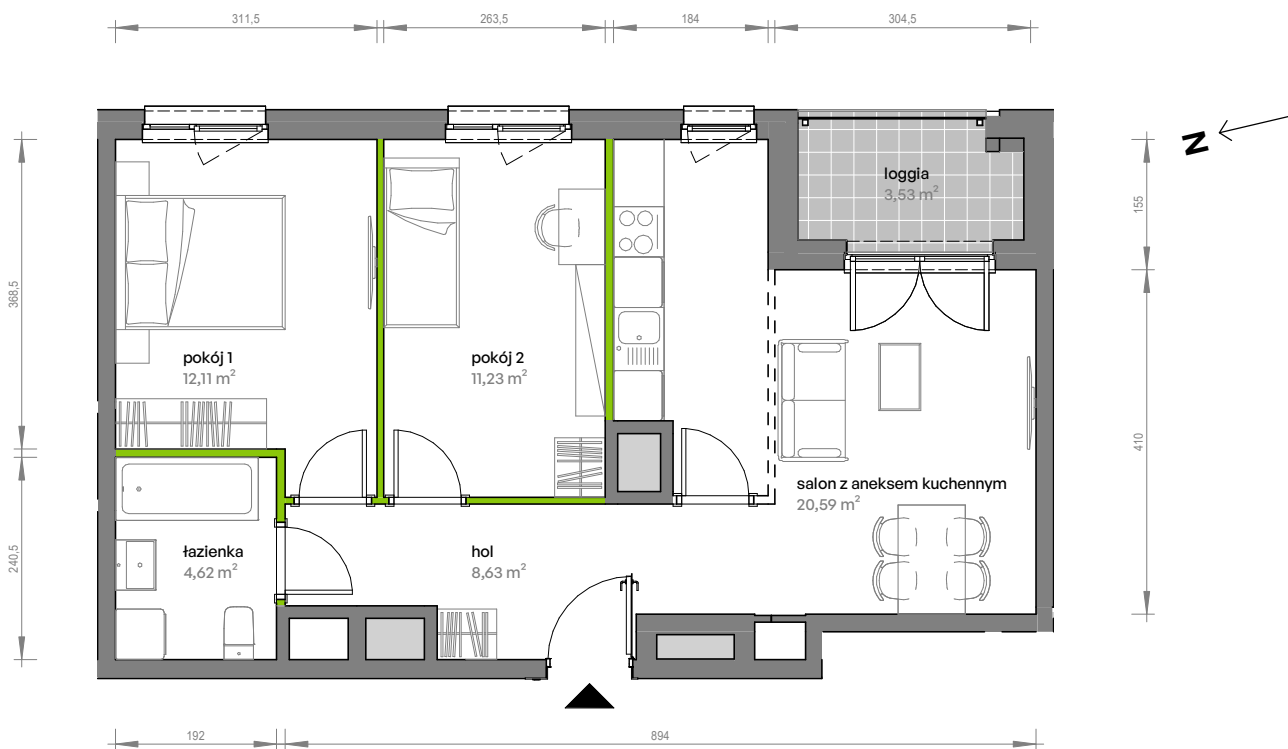

Unii Lubelskiej Vita.

nr A.11.132

Powierzchnia **57,18 m²**

Piętro **11**

Aranżacja mieszkania jest przykładowa

Powierzchnia użytkowa

hol	8,63 m ²
pokój 1	12,11 m ²
pokój 2	11,23 m ²
salon z aneksem kuchennym	20,59 m ²
łazienka	4,62 m ²
Razem	57,18 m²
+ loggia	3,53 m ²

Rzut kondygnacji Piętro 11

Plan osiedla

U nas nigdy nie płacisz za powierzchnię pod ścianami działowymi