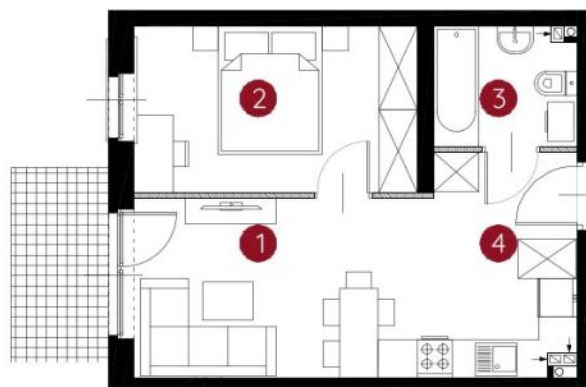

lokal 3.B.0.09

35,28 m²

parter

budynek 3

Murapol Helio

Toruń, ul. Heweliusza

0 1 2 5m

Podziatka podana z tolerancją +/- 5%

| | |
|------------------------------|----------------------------|
| 1. salon z aneksem kuchennym | 15,96 m ² |
| 2. sypialnia | 11,14 m ² |
| 3. łazienka | 3,97 m ² |
| 4. przedpokój | 4,21 m ² |
| metraż | 35,28 m² |

Schemat kondygnacji